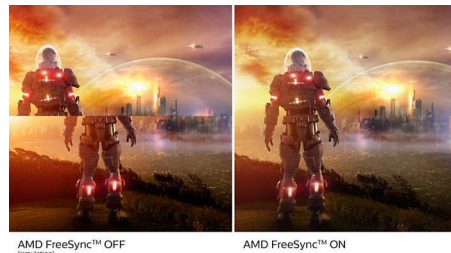

Εξαιρετικά ομαλό gaming

Η αστάθεια παιχνιδιού και τα κατεστραμμένα καρτέ δεν αρμόζουν στο gaming. Με τη νέα οθόνη της Philips, ξεχάστε όλα τα παραπάνω. Παιξτε με σταθερή απόδοση και χωρίς σφάλματα σχεδόν σε οποιονδήποτε ρυθμό καρτέ χάρη στην τεχνολογία AMD

27E9QDSB/00

FreeSync™ και απολαύστε ομαλή και γρήγορη ανανέωση καθώς και εξαιρετικά γρήγορο χρόνο απόκρισης.