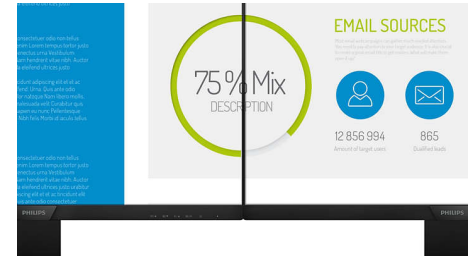

27E9QDSB/00

FreeSync™ και απολαύστε ομαλή και γρήγορη ανανέωση καθώς και εξαιρετικά γρήγορο χρόνο απόκρισης.

Πολύ λεπτό πλαίσιο

Οι νέες οθόνες Philips διαθέτουν πολύ στενό περίγραμμα περιορίζοντας τους περισπασμούς και προσφέροντας μέγιστο μέγεθος προβολής. Ειδικά κατάλληλη για παιχνίδια, graphics design και επαγγελματικές εφαρμογές, η οθόνη εξαιρετικά λεπτού πλαισίου σας δίνει την αίσθηση ότι χρησιμοποιείτε μία μεγάλη οθόνη.