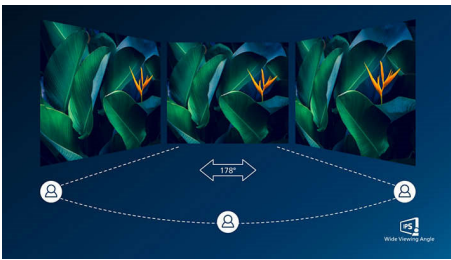

PHILIPS

Οθόνη LCD με Ultra Wide-Color
E Line 68,6 εκ. (27"), Full HD (1920 x 1080)

Χαρακτηριστικά

Τεχνολογία Ultra Wide-Color

Η τεχνολογία Ultra Wide-Color προσφέρει ευρύτερο φάσμα χρωμάτων για πιο φωτεινές εικόνες. Το μεγαλύτερο φάσμα χρωμάτων της Ultra Wide-Color παράγει πιο φυσικές πράσινες, έντονες κόκκινες και βαθιές μπλε αποχρώσεις. Ζωντανέψτε την ψυχαγωγία και τις φωτογραφίες σας και αυξήστε την παραγωγικότητά σας με τα ζωντανά χρώματα της τεχνολογίας Ultra Wide-Color.

Τεχνολογία IPS

Οι οθόνες IPS χρησιμοποιούν μια εξελιγμένη τεχνολογία που σας προσφέρει εξαιρετικά ευρείες γωνίες προβολής στις 178/178 μοίρες, ώστε να βλέπετε την οθόνη από σχεδόν οποιαδήποτε γωνία. Σε αντίθεση με τις τυπικές οθόνες TN, οι οθόνες IPS σας προσφέρουν εξαιρετικά ευκρινείς εικόνες με ζωντανά χρώματα. Έτσι, είναι ιδανικές όχι μόνο για φωτογραφίες, ταινίες και περιήγηση στον ιστό, αλλά και για