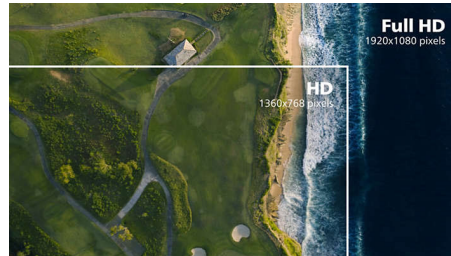

Οθόνη Full HD 16:9

Η ποιότητα της εικόνας έχει μεγάλη σημασία. Οι κλασικές οθόνες προσφέρουν αρκετά καλή ποιότητα, αλλά θέλετε κάτι παραπάνω. Αυτή η οθόνη προσφέρει βελτιωμένη ανάλυση Full HD 1920 x 1080. Τώρα μπορείτε να απολαμβάνετε ευκρινείς λεπτομέρειες με ποιότητα Full HD σε συνδυασμό με υψηλή φωτεινότητα, απίστευτη αντίθεση και ζωντανά χρώματα, για πραγματικά ρεαλιστικές εικόνες.