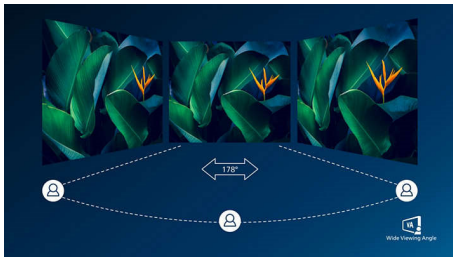

- Rychlá odezva 1 ms (MPRT) pro ostrý obraz a plynulé hraní
- Technologie AMD FreeSync™ Premium; plynulé hraní bez trhání a zadržování
- Herní režim SmartImage je optimalizován pro hráče
- Obnovovací frekvence 144 Hz pro ultraplynulý a nádherný obraz
- Technologie mimořádně širokého spektra barev, široké spektrum barev pro dosažení živého obrazu

Displej Philips VA LED používá pokročilou technologii vícedoménového vertikálního vyrovnání, která vám poskytuje mimořádně vysoké poměry statického kontrastu pro neobvykle živý a jasný obraz. I když snadno zvládá standardní kancelářské způsoby použití, je obzvláště vhodný pro fotografie, prohlížení webu, filmy, hry a náročné grafické použití. Technologie optimalizovaného řízení obrazových bodů umožňuje mimořádně široký pozorovací úhel 178/178, takže nabídne jasný obraz.