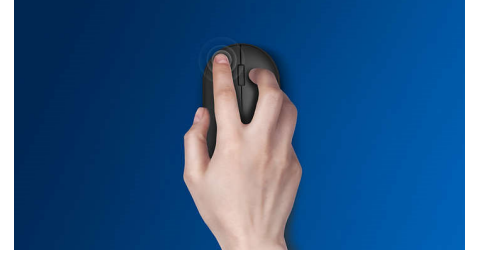

Philips 400 Series
Kablosuz fare

4 düğme
2,4 GHz Kablosuz
Optik Sensör

SPK7404

Kablosuz kullanım ve taşıma rahatlığı

Avucunuza kolayca sığan, çantanızda rahatça taşıyabileceğiniz bu şık ve kullanışlı dizüstü bilgisayar faresi kablosuz bağlantıyla çalışır ve birçok yüzeyde kullanıma olanak tanıyan optik sensöre sahiptir.

Konforlu ve tam kontrol

- Çok yönlü tasarımı sayesinde fareyi dilediğiniz elinizle kullanabilirsiniz
- Konforlu ve ergonomik fare tasarımı muhteşem bir his sunar
- Sorunsuz kontrol için yüksek çözünürlüklü optik izleme

Konforlu ve ergonomik tasarım

Konforlu ve ergonomik fare tasarımı muhteşem bir his sunar

Çok yönlü fare tasarımı

Çok yönlü tasarımı sayesinde fareyi dilediğiniz elinizle kullanabilirsiniz

Düğmeler milyonlarca tıklamaya dayanır