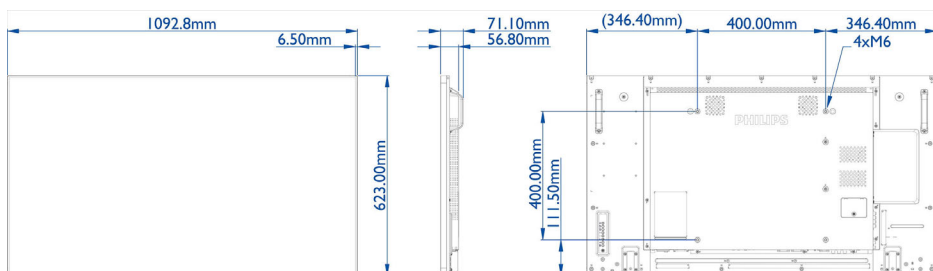

Картина/дисплей

- Размер на екрана по диагонал (метрична с-ма): 123.2 см

- Размер на екрана по диагонал (инчове): 48.5 инч
- Съотношение на размерите на картината: 16:9
- Разделителна способност на екрана: 1920 x 1080 пиксела
- Стъпка на пикселите: 0,55926 x 0,55926 мм
- Оптимална разделителна способност: 1920 x 1080 при 60 Hz
- Яркост: 700 cd/m²
- Цветове на дисплея: 1,07 милиарда
- Съотношение на контраста (типично): 1300:1
- Съотношение на динамичния контраст: 500 000:1
- Време на отговор (типично): 8 мс
- Зрителен ъгъл (по хоризонтала): 178 градуса
- Зрителен ъгъл (по вертикала): 178 градуса
- Подобрене на картината: Забавяне на

движението 3/2 – 2/2, Поредово изображение с компенсирани на движението, Прогресивно сканиране, Динамично подобрене на контраста, 3D гребенчат филтър, Компенсирани на движението 3D MA

Комфорт

- Разполагане: Портретно, Пейзажно
- Видео стена: До 10 x 10
- Функции за опазване на екрана: Пикселно изместване, понижена яркост
- Управление с клавиатурата: Скрито, С възможност за заключване
- Верига на сигнала: DVI, VGA, RS232, ИЧ верига, DisplayPort
- Лесно инсталиране: Smart Insert, Изход за