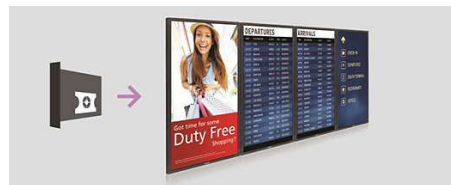

OPS Insert

Превърнете дисплея си в многофункционално цифрово решение за обозначаване и създайте мрежа от дисплеи,

която е свързана, интелигентна и надеждна. Отворената спецификация за свързване (OPS) е слот по промишлен стандарт, в който можете да добавяте мултимедийен плейър съгласно стандарта OPS. Това безкабелно решение ви дава възможността да инсталирате, използвате или поддържате хардуера си, когато е необходимо.