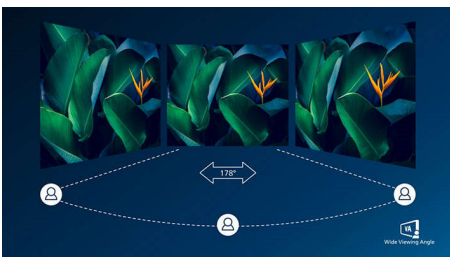

- Design curvo do ecrã para uma experiência mais envolvente

Excelente qualidade de imagem

- SmartContrast para detalhes com níveis de pretos profundos
- Ecrã 16:9 Full HD para imagens nítidas e detalhadas
- Menos cansaço ocular com tecnologia sem cintilação
- O ecrã VA apresenta imagens extraordinárias com ângulos de visualização amplos
- Com Ultra Wide-Color, tem uma gama de cores mais alargada, proporcionando uma imagem mais viva
- Modo SmartImage Game otimizado para jogadores
- Experiência de jogo suave com tecnologia AMD FreeSync™

PHILIPS

Destaques

Design curvo do ecrã

Os monitores de secretária oferecem uma experiência de utilizador personalizada, extremamente bem adequada a um design curvo. O ecrã curvo proporciona um efeito envolvente agradável mas subtil, que o coloca no centro da sua secretária.

Ecrã VA

O ecrã LED VA da Philips utiliza uma tecnologia avançada de alinhamento vertical

multi-domínio que proporciona relações de contraste com estática extremamente elevada para imagens muito vívidas e brilhantes. Para além de apresentar as aplicações padrão para escritório com facilidade, é particularmente apropriado para ver fotografias, navegar na Internet, ver filmes, jogar e apresentar aplicações gráficas exigentes. A sua tecnologia de gestão otimizada de píxeis permite-lhe um ângulo de visualização extra amplo de 178/178 graus, resultando em imagens mais nítidas.