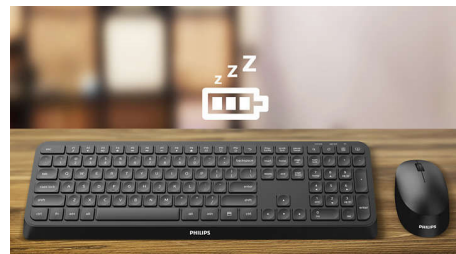

Risparmio energetico intelligente

Grazie alla funzione di risparmio energetico intelligente, questo mouse può passare alla modalità standby e quindi risparmiare energia quando non è in uso.