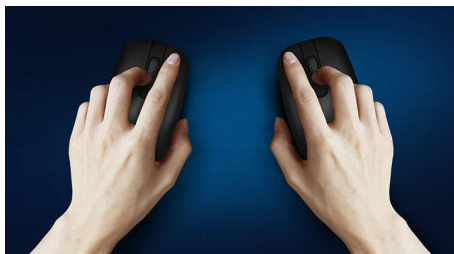

Controllo preciso e confortevole

- Il design ambidestro assicura un utilizzo confortevole con entrambe le mani
- Il design ergonomico del mouse offre un comfort elevato
- Tracking ottico ad alta definizione per un controllo fluido

Tracking ottico ad alta definizione per un controllo fluido

Design ergonomico per una maggiore comodità

Il design ergonomico del mouse offre un comfort elevato

Design del mouse ambidestro

Il design ambidestro assicura un utilizzo confortevole con entrambe le mani