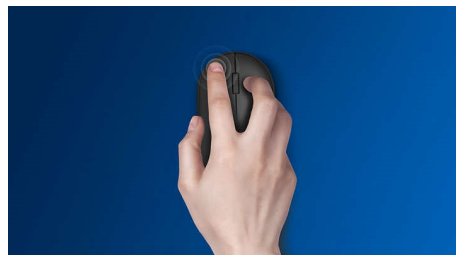

Pulsanti a prova di milioni di clic

Pulsanti ultra resistenti a prova di milioni di clic