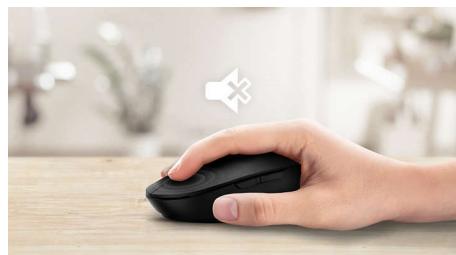

Suono dei clic ridotto

Suono dei clic ridotto, per un'esperienza silenziosa e confortevole