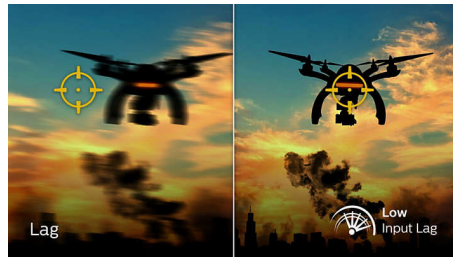

## Hraní při obnovovací frekvenci 165 Hz

Pokud hrajete intenzivně a soutěživě, potřebujete displej s mimořádně plynulým obrazem bez prodlev. Tento displej od společnosti Philips aktualizuje obrazovku až 165krát za sekundu, tedy podstatně rychleji než standardní displeje. Nižší snímková frekvence může způsobit, že vaši nepřátelé trhaně poskakují po obrazovce, čímž se z nich stávají obtížně zasáhnutelné cíle. Obnovovací frekvence 165 Hz vám poskytne právě ty důležité chybějící snímky, které zajistí, aby byly pohyby vašich protivníků mimořádně plynulé a vy jste je tak mohli snadno zasáhnout. Tento displej Philips s mimořádně nízkou odezvou vstupu bez zadrhávání představuje dokonalého herního společníka.

## Rychlá odezva MPRT 1 ms

MPRT (doba odezvy pohybu obrazu) je intuitivnější způsob popisu doby odezvy, která přímo vyjadřuje dobu trvání od zjištění rozmazaného šumu po čisté a ostré snímky. Herní konzole Philips s 1ms MPRT efektivně odstraňuje šmouhy a rozmazání pohybu, poskytuje ostřejší a přesný obraz pro lepší herní zážitek. Nejlepší volba pro hraní napínavých her a her citlivých na trhání.

## Nízká odezva vstupu

Odezva vstupu je doba, která uplyne mezi provedením akce na připojeném zařízení a zobrazením výsledku na obrazovce. Nízká odezva vstupu snižuje časovou prodlevu mezi zadáním příkazu z vašeho zařízení do monitoru, výrazně vylepšuje hraní videoher citlivých na reflexy a je velmi důležitá pro ty, kteří rádi hrají rychlé soutěžní hry.