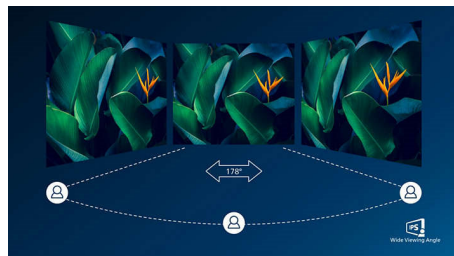

Технология IPS

В IPS-дисплеях используется прогрессивная технология, обеспечивающая широкий угол обзора 178/178 градусов для просмотра дисплея практически под любым углом, — даже при повороте на 90 градусов! По сравнению со стандартными TN-панелями IPS-дисплеи обеспечивают значительно

более высокую четкость изображения и яркие цвета, что делает их идеальным решением не только для просмотра фотографий, фильмов и веб-сайтов, но также и для работы в профессиональных приложениях, где требуется точная передача цвета и яркости.