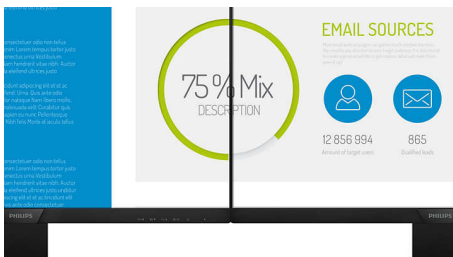

Ontworpen voor comfortabele productiviteit

- Kantelen, zwenken en de hoogte verstellen voor de ideale kijkpositie
- LowBlue-modus voor oogvriendelijke productiviteit

PHILIPS

Gebogen UltraWide-scherm met USB-C-dock
P Line 86,36 cm (34"), 3440 x 1440 (WQHD)

349P7FUBEB/00

Kenmerken

Gebogen scherm-design

Desktopmonitoren bieden een persoonlijke gebruikerservaring, waar een gebogen design zeer goed bij aansluit. Het gebogen scherm zorgt voor een aangenaam, maar subtiel effect, waarbij al uw aandacht uitgaat naar het scherm midden op uw bureau.

Ultradunne rand

De nieuwe Philips-schermen hebben zeer smalle randen die zorgen voor minimale afleiding en een maximale kijkgrootte. Deze schermen zijn bij uitstek geschikt voor opstellingen met meerdere schermen zoals bij gaming, grafisch ontwerp of professionele toepassingen. Dankzij de zeer smalle rand hebt u het gevoel dat u één groot scherm gebruikt.