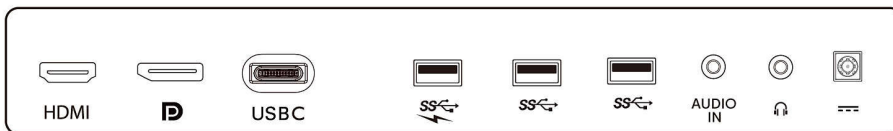

* Biedt geen ondersteuning om tegelijk USB-C en HDMI weer te geven voor PIP/PBP

* De monitor kan er anders uitzien dan op de afbeeldingen waarop de functies zijn aangegeven.

Publicatiedatum
2024-03-19

Versie: 7.0.1