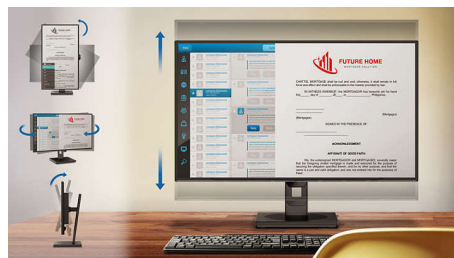

SmartErgoBase

SmartErgoBase — это подставка под монитор для удобного и эргономичного расположения дисплея и организации кабелей. Регулировка разворота, наклона и угла поворота обеспечивает максимальный комфорт пользователя. Регулировка высоты подставки гарантирует оптимальный угол просмотра и уменьшает физическую усталость в течение рабочего дня, а возможность организации кабелей уменьшает беспорядок и придает рабочему месту профессиональный вид.