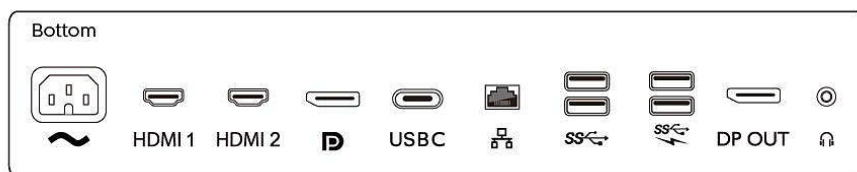

SmartErgoBase

A SmartErgoBase é uma base para monitor que proporciona um grande conforto ergonómico de visualização e permite uma arrumação inteligente dos cabos. A base pode articular, inclinar e rodar para vários ângulos para garantir o máximo conforto. O suporte com altura ajustável garante um nível de visualização ideal, alivia o esforço físico de um longo dia de trabalho, enquanto a arrumação inteligente dos cabos reduz a desordem de cabos e mantém a área de trabalho organizada e profissional.

Especificações

Conectividade

- Entrada de sinal: 1 DisplayPort 1.2, 1 saída DisplayPort (modo Clone), 2 HDMI 2.0, 1 USB-C 3.1 Gen 2 (upstream, alimentação até 65 W)
- Entrada de sincronização: Sincronização separada, Sincronização no verde
- Audio (entrada/saída): Saída de auscultador
- RJ45: Ethernet LAN até 1 Gbps*
- USB:: 4 USB 3.1 (downstream com x 1 B.C 1.2 de carregamento rápido)
- HDCP: HDCP 2.2 (HDMI/DP/USB-C)

Conveniência

- Colunas incorporadas: 3 W x 2
- Compatibilidade Plug & Play: DDC/CI, Mac OS X, sRGB, Windows 10/8.1/8/7
- Funcionalidades para o utilizador: SmartImage,

Especificações

- Utilizador 1, Utilizador 2, Menu, Ligar/desligar
- Idiomas do OSD: Português do Brasil, Checo, Holandês, Inglês, Finlandês, Francês, Alemão, Grego, Húngaro, Italiano, Japonês, Coreano, Polaco, Português, Russo, Chinês Simplificado, Espanhol, Sueco, Chinês Tradicional, Turco, Ucraniano
- Outras funcionalidades: Bloqueio Kensington, Suporte VESA (100x100 mm)
- Software de controlo: SmartControl
- MultiView: Modo PIP/PBP, 2 dispositivos
- Webcam incorporada: Câmara retrátil FHD de 2 megapíxeis com microfone e indicador LED (para Windows 10 Hello)