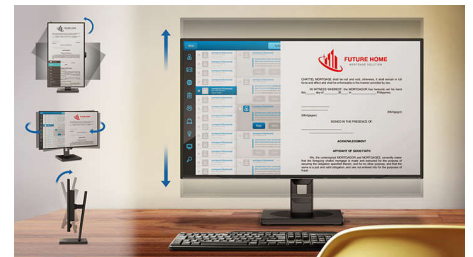

Estação de base USB-C integrada

Este ecrã da Philips inclui uma estação de base USB Type-C integrada com alimentação. O conector USB-C elegante e reversível permite uma ligação simples de um só cabo. Torne tudo mais simples ligando todos os seus periféricos, como o rato, o teclado e o seu cabo Ethernet RJ-45, à estação de base do monitor. Basta ligar o seu computador portátil a este monitor com um único cabo USB-C para ver vídeos de alta resolução e transferir dados a velocidades extremamente elevadas, enquanto liga e recarrega o seu computador portátil.

Tecnologia MultiView

Com o ecrã MultiView de resolução ultra elevada Philips MultiView, agora pode entrar num mundo de conectividade. A MultiView permite ligação e visualização duplas ativas para poder trabalhar com vários dispositivos, como PC e computador portátil em simultâneo, possibilitando a execução complexa de múltiplas tarefas.

SmartErgoBase

A SmartErgoBase é uma base para monitor que proporciona um grande conforto ergonómico de visualização e permite uma arrumação inteligente dos cabos. A base pode articular, inclinar e rodar para vários ângulos para garantir o máximo conforto. O suporte com altura ajustável garante um nível de visualização ideal, alivia o esforço físico de um longo dia de trabalho, enquanto a arrumação inteligente dos cabos reduz a desordem de cabos e mantém a área de trabalho organizada e profissional.