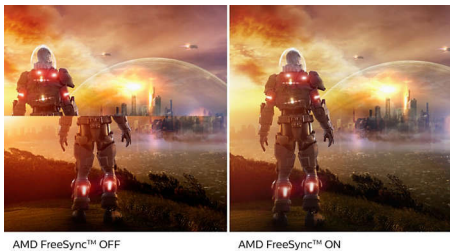

AMD FreeSync™ Premium

Для геймеров не должно существовать выбора между низкой частотой обновления и малой производительностью в играх. AMD FreeSync™ Premium создает плавный игровой процесс при максимальной нагрузке. Играйте без компромиссов — высокая частота обновления, компенсация низкой частоты кадров и низкая задержка обновления придадут вам необходимую уверенность.