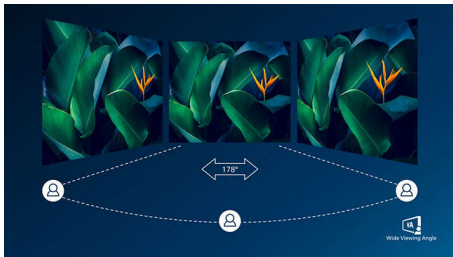

Преимущество над другими игроками

- Малое время отклика MRPT 1 мс для четких изображений и плавного игрового процесса
- AMD FreeSync™ Premium; плавный игровой процесс
- Игровой режим SmartImage специально для геймеров
- Частота обновления 144 Гц обеспечивает плавное отображение и высокое качество
- Расширенная цветовая палитра для яркости изображения

Эффект погружения

- Дисплей 16:9 Full HD для четкого и детального изображения
- SmartContrast: для насыщенных оттенков черного
- Дисплей VA обеспечивает превосходное качество изображения и широкий угол просмотра

PHILIPS

Особенности

Дисплей VA

Светодиодный дисплей Philips VA оснащен передовой технологией многозонного вертикального совмещения, которая обеспечивает сверхвысокий коэффициент статического контраста, формируя более яркую, живую картинку. Благодаря такому дисплею без труда можно работать в стандартных офисных программах, но особенно он эффективен для просмотра фотографий, веб-страниц и фильмов, для игр, а также для работы с мощными графическими приложениями. Технология оптимизированной обработки пикселей расширяет угол обзора до 178/178 градусов, и в результате вы видите четкое изображение.