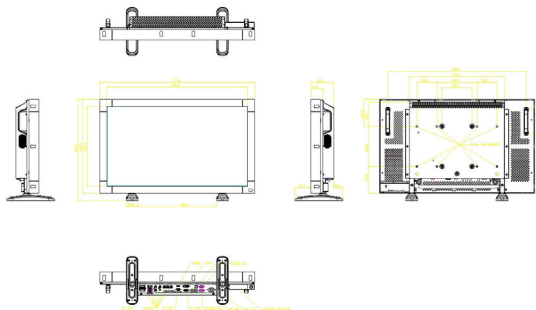

Resolución de pantalla compatible

- Formatos informáticos: 640 x 480 a 60, 67, 72, 75 Hz, 800 x 600 a 56, 60, 72, 75 Hz, 1024 x 768, 60 Hz, 1280 x 768, 60 Hz, 1280 x 800, 60 Hz, 1280 x 1024, 60 Hz, 1360 x 768, 60 Hz, 1366 x 768, 60 Hz, 1440 x 900, 60 Hz, 1600 x 1200, 60 Hz, 1920 x 1080, 60 Hz, 1920 x 1200, 60 Hz
- Formatos de vídeo: 480i, 60 Hz, 480p, 60 Hz, 576p, 50 Hz, 576i, 50 Hz, 720p, 50, 60 Hz, 1080i, 50, 60 Hz, 1080p, 50, 60 Hz

Dimensiones

- Grosor del bisel: 36 mm/1.4"
- Anchura del dispositivo: 774 mm
- Peso del producto: 12,8 kg
- Altura del dispositivo: 468 mm
- Profundidad del dispositivo: 116 mm
- Anchura del dispositivo (pulgadas): 30,5 pulgada
- Altura del dispositivo (pulgadas): 18.4 pulgada
- Sistema de montaje en pared: 200 x 200 mm, 400 x 200 mm
- Profundidad del dispositivo (pulgadas): 4,6 pulgada
- Peso del producto (lb): 28,2 lb libras

Condiciones de funcionamiento

- Rango de temperatura (funcionamiento): 0 - 40 °C
- MTBF: 50.000 hora(s)
- Humedad relativa: 5 - 90 %

Accesorios

- Accesorios incluidos: Mando a distancia, Pilas para mando a distancia, Cable de alimentación de CA, Cable VGA, Manual de usuario en CD-ROM, Guía de inicio rápido
- Soporte: BM03211 (opcional)

Varios

- Idiomas de visualización en pantalla: Inglés, Francés, Alemán, Italiano, Polaco, Turco, Ruso, Chino simplificado
- Garantía: Europa/Norteamérica: 3 años
- Aprobación de regulaciones: CE, FCC Clase B, UL/cUL, CCC, RoHS, C-Tick

Fecha de emisión
2024-03-25

Versión: 8.3.2

EAN: 87 12581 61823 0

© 2024 Koninklijke Philips N.V.
Todos los derechos reservados.

Las especificaciones están sujetas a cambios sin previo aviso. Las marcas registradas son propiedad de Koninklijke Philips N.V. o de sus propietarios respectivos.

www.philips.com