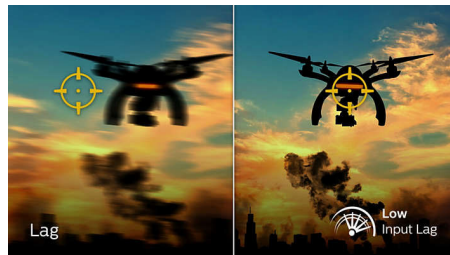

Kratka zakasnitev

Zakasnitev je količina časa, ki preteče od izvedbe dejanja s povezanimi napravami do dejanskega rezultata na zaslonu. Kratka zakasnitev zmanjša časovni zamik med vnosom ukaza v naprave in rezultatom na zaslonu, zelo izboljša igranje video iger, občutljivih na trzanje, kar je posebej pomembno za igralce hitrih tekmovalnih iger.