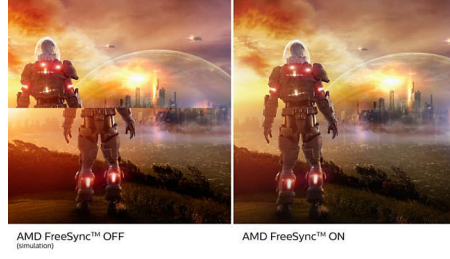

Her açıdan kusursuz bir oyun deneyimi

Yeni Philips monitör sayesinde oyun oynarken dalgalanan veya karelerin bozulduğu bir oyun deneyimi arasında seçim yapmak zorunda kalmazsınız. Sorunsuz, hızlı yenileme ve ultra hızlı tepki süresi sunan AMD FreeSync™ teknolojisiyle neredeyse tüm kare hızlarında akıcı, parazitsiz performansın tadını çıkarın.