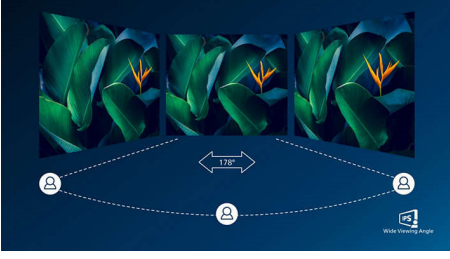

LCD monitör
E Line 22 (54,6 cm / 21,5 inç diag.), 1920 x 1080 (Full HD)

Özellikler

IPS teknolojisi

IPS ekranlarda 178/178 derece ekstra geniş izleme açıları sağlayan gelişmiş bir teknoloji kullanılır. Böylece ekranı hemen hemen her açıdan görebilirsiniz. Standart TN panellerin aksine, IPS ekranlar size canlı renklerle olağanüstü net görüntüler sunar. Sadece fotoğraflar, filmler ve web'de gezinme için değil, aynı zamanda her an renk hassasiyeti ve tutarlı parlaklık gerektiren profesyonel uygulamalar için de idealdir.