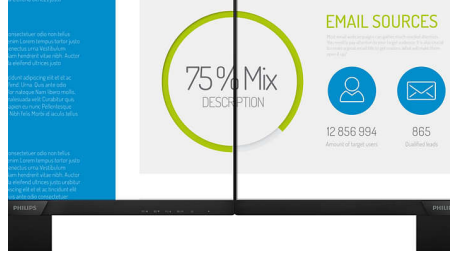

UltraNarrow Çerçeve

Yeni Philips ekranlarında dikkat dağılmasını en aza indiren ve görüntüleme boyutunu en üst düzeye çıkaran ultra dar çerçeve bulunur. Oyun, grafik tasarımı ve profesyonel uygulamalar gibi birden fazla ekran veya dizilim kurulumları için ideal olan ultra dar çerçeveli ekran, size tek bir büyük ekran kullanıyormuşsunuz hissi verir.