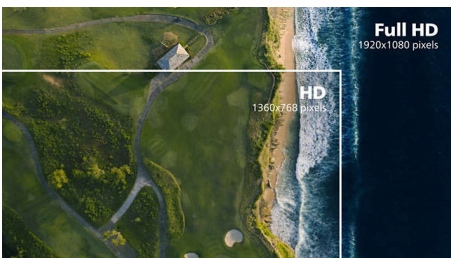

Full HD zaslon formata 16:9

Kvaliteta slike je važna. Obični zasloni pružaju kvalitetu, ali očekujete više. Ovaj zaslon odlikuje poboljšana Full HD 1920 x 1080

rezolucija. Zahvaljujući Full HD rezoluciji za oštre detalje u kombinaciji s visokom svjetlinom, nevjerojatnim kontrastom i realističnim bojama, slika je iznimno vjerna.