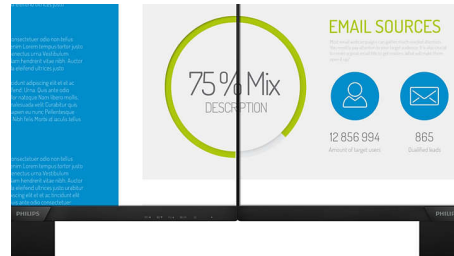

Iznimno uski rubovi

Novi zasloni tvrtke Philips imaju iznimno uske rubove koji osiguravaju minimalnu neiskorištenu površinu i maksimalnu veličinu prikaza. Naročito su pogodni za vodoravno kombiniranje više zaslona ili formiranje velikih komponentnih zaslona za igre, grafički dizajn i profesionalne primjene; uz zaslone s iznimno tankim rubom imat ćete osjećaj kao da koristite jedan veliki zaslon.