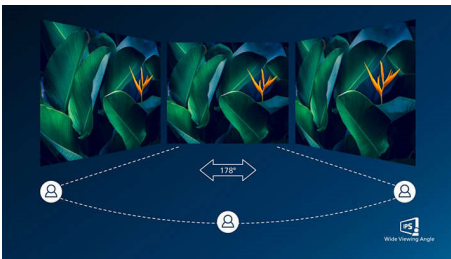

PHILIPS

Istaknute značajke

Tehnologija Ultra Wide-Color

Tehnologija Ultra Wide-Color donosi širi spektar boja za živopisniju sliku. Širi spektar boja tehnologije Ultra Wide-Color rezultira prirodnijim zelenim, jarkim crvenim i dubljim plavim nijansama. Učinite multimedijску zabavu, slike, pa čak i radne sate živahnijima uz živopisne boje tehnologije Ultra Wide-Color.

Tehnologija IPS

IPS zasloni koriste naprednu tehnologiju koja omogućava izuzetno širok kut gledanja od 178/178 stupnjeva, što znači da se zaslon može gledati iz gotovo bilo kojeg kuta. Za razliku od standardnih zaslona, IPS zasloni pružaju nevjerojatno čistu sliku živopisnih boja, što ih čini idealnima za prikaz fotografija, filmova i pretraživanje interneta, ali i za profesionalne primjene koje zahtijevaju preciznost boja i dosljednu svjetlinu u svakom trenutku.

Iznimno uski rubovi

Novi zasloni tvrtke Philips imaju iznimno uske rubove koji osiguravaju minimalnu neiskorištenu površinu i maksimalnu veličinu prikaza. Naročito su pogodni za vodoravno kombiniranje više zaslona ili formiranje velikih komponentnih zaslona za igre, grafički dizajn i profesionalne primjene; uz zaslone s iznimno tankim rubom imat ćete osjećaj kao da koristite jedan veliki zaslon.