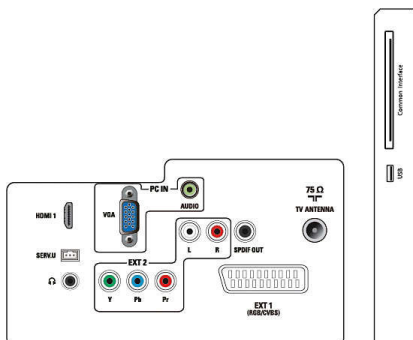

Lyd

- Utgangseffekt (RMS): 3 W x 2

- Lydforbedring: Incredible Surround, Smart Sound
- Lydsystem: Mono, Stereo, Nicam-stereo

Stativ

- Vippe: 0/+15 grader

Drift

- Strømnett: 100–240 V, 50/60 Hz
- Av-modus: 0,3 W (typ.)
- På-modus: 25,6 W (typ.) / 34 W (maks.)
- Standby-modus: 0,3 W (typ.)
- Omgivelsestemperatur: 5 °C til 40 °C

Støttet skjermoppløsning

- Datamaskinformater: Optimal 1920 x 1080, 60 Hz
- Videoformater: 480i, 60 Hz, 480p, 60 Hz, 576i, 50 Hz, 576p, 50 Hz, 720p, 50, 60 Hz, 1080i, 50, 60 Hz, 1080p 24, 50, 60 Hz

Mål

- Produkt med stativ (mm): 529 x 384 x 174 millimeter
- Emballasje i mm (B x H x D): 567 x 446 x 116 millimeter
- Produkt uten stativ (mm): 529 x 345 x 38 millimeter

Vekt

- Produkt med emballasje (kg): 4,37 kg
- Produkt med stativ (kg): 3,24 kg
- Produkt uten stativ (kg): 3,0 kg

Tuner/mottak/overføring

- Antenneinngang: 75 ohm koaksial (IEC75)
- Tunerbånd: Hyperbånd, S-kanal, UHF, VHF
- TV-system: PAL I, PAL B/G, PAL D/K, SECAM B/G, SECAM D/K, SECAM L/L'
- Videoavspilling: NTSC, PAL, SECAM
- Tunervisning: PLL
- Digital-TV: DVB-C, DVB-T
- MPEG-2, MPEG-4-støtte
- CI/CI+: ja (brenn CI+ nøkkel i sett)
- MHEG-5 v1.06

Tilbehør

- Vedlagt tilbehør: Nettledning, Fjernkontroll (med batteri), Hurtigstartveiledning, Brukerhåndbok, VGA-kabel

Utgivelsesdato
2024-04-16

Versjon: 1.1.2

EAN: 87 12581 62593 1

© 2024 Koninklijke Philips N.V.
Alle rettigheter forbeholdt.

Spesifikasjonene kan endres uten varsel. Varemerker tilhører Koninklijke Philips N.V. eller deres respektive eiere.

www.philips.com