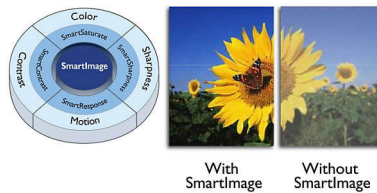

Digital TV-tuner

En digital TV-tuner bygd inn i en skjerm for å motta og vise TV-signaler av høy kvalitet fra forskjellige kilder.

Full HD LCD-skjerm 1920 x 1080p

Denne Full HD-skjermen har en widescreenoppløsning på 1920 x 1080p. Dette er den høyeste oppløsningen for HD-kilder for best mulig bildekvalitet. Den er fullstendig fremtidskompatibel siden den støtter 1080p-signaler fra alle kilder, inkludert de nyeste som Blu-ray og avanserte HD-spillkonsoller. Signalbehandlingen er oppgradert for å støtte denne mye høyere signalkvaliteten og oppløsningen. Den gir strålende Progressive Scan-bilder uten flimmer med suveren lysstyrke og farger.

SmartContrast-forhold 20 000 000 : 1

Du vil ha LCD-flatskjermen med den høyeste kontrasten og de mest levende bildene. Philips'

avanserte videobehandling kombinert med unik ekstrem dimming og teknologi for bakbelysningsforsterking gir levende bilder. SmartContrast øker kontrasten mellom perfekt svartnivå og nøyaktig gjengivelse av mørke nyanser og farger. Det gir et klart og naturtro bilde med høy kontrast og levende farger.

SmartPicture

SmartPicture er en eksklusiv, ledende teknologi fra Philips, som analyserer innholdet som vises på skjermen, og som gir deg optimal skjermytelse. Med dette brukervennlige grensesnittet kan du velge ulike modi, som kontor, bilde, underholdning, økonomi osv., for å tilpasse skjermen til programmet som brukes. Basert på det du velger, optimerer SmartPicture dynamisk kontrasten, fargemetningen og skarpheten på bilder og videoopptak for optimal skjermytelse. Valg av økonomimodus kan spare mye strøm. Alt skjer i sanntid og med ett enkelt tastetrykk.