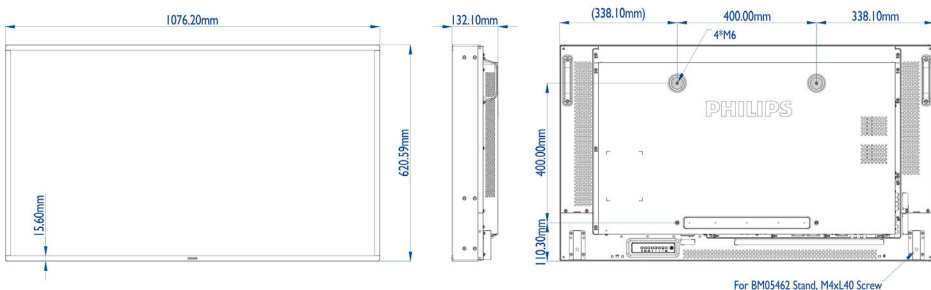

Mitat

- Laitteen leveys: 1076,20 mm
- Laitteen paino: 24 kg
- Laitteen korkeus: 620,59 mm
- Laitteen syvyys: 132,10 mm
- Seinäteline: 400 x 400 mm, M6
- Näytön reunan leveys: 15,6 mm
- Laitteen paino (lb): 52,9 lb

Käyttöolosuhteet

- Korkeus merenpinnasta: 0 – 3 000 m
- Käyttölämpötila: 5 ~ 40 °C
- MTBF: 60 000 tuntia
- Suhteellinen kosteus: 20–80 %
- Varastointilämpötila: –20...60 °C

Multimediasovellukset

- USB-toisto, video: M2TS, M4V, MK3D, MKV, MP4, MPEG, MPG, MTS, TS, TTS, VOB, WMV
- USB-toisto, kuva: BMP, GIF, JPEG, JPG
- USB-toisto, ääni: AAC, AIF, AIFF, ASF, LPCM, M3U, M4A, MP3, MP4, WAV, WMA

Lisätarvikkeet

- Mukana tulevat lisätarvikkeet: Kaukosäädin, Kaukosäätimen paristot, Virtajohto, Käyttöopas CD-levyllä, Pikaopas, RS232-johto
- Lisätarvikkeet: HDBaseT OPS -vastaanotin (CRD25)
- Teline: Valinnainen BM04642 / BM02542

Yleistä

- Näyttökielet: englanti, ranska, saksa, italia, puola, venäjä, kiina (yksinkertaistettu), espanja, turkki, arabia, japani, kiina (perint.)
- Takuu: 3 vuoden takuu
- Säännöstenmukaiset hyväksynnät: CE, FCC-luokka

Julkaisupäivä 2024-03-26

Versio: 2.0.2

EAN: 87 12581 73000 0

© 2024 Koninklijke Philips N.V.
Kaikki oikeudet pidätetään.

Tiedot voivat muuttua ilman erillistä ilmoitusta.
Tavaramerkit ovat Koninklijke Philips N.V:n tai omistajiensa omaisuutta.

www.philips.com