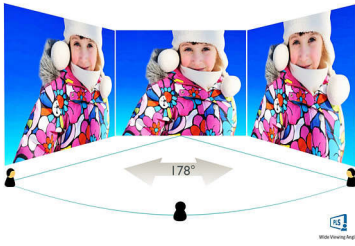

Philips
LCD-näyttö, jossa
SmartControl Lite

V Line
23" (58,4 cm)

233V5QHABP

Nauti upeista LED-kuvista elävissä väreissä stereokaiuttimilla

Nauti HDMI-liitännällä ja stereokaiuttimilla varustetun suuren Philips-näytön eloisista PLS-LED-kuvista. Loistava valinta!

Eloisia kuvia joka kerta

- SmartControl Lite helpottaa näytön säätämistä
- SmartContrast: uskomattoman tarkat mustan yksityiskohdat
- 16:9 Full HD -näyttö takaa parhaan katseluelämyksen
- PLS-LED-laajakuvatekniikalla tarkka kuva ja värit

PHILIPS

Kohokohdat

PLS-teknikka

PLS-näyttöjen edistyksellisen tekniikan ansiosta saat erittäin laajat 178/178 asteen katselukulmat, jotka mahdollistavat näytön katsomisen lähes mistä tahansa katselusuunnasta – jopa 90-asteen kulmassa! Tavanomaisista TN-näytöistä poiketen PLS-näyttöjen kuva on erittäin terävä ja värit elävät. Niinpä ne ovat ihanteellisia valokuvien ja elokuvien katseluun, internetin selaamiseen sekä myös tarkkaa värien erottelua ja yhtenäistä kirkkautta vaativien ammattisovellusten käyttöön.

Kuva/näyttö

- Näytön koko: 23 tuumaa / 58,4 cm
- Kuvasuhde: 16:9
- LCD-paneeli: PLS LCD
- Taustavalo: W-LED-järjestelmä
- Kuvapistetiheys: 0,265 x 0,265 mm
- Erinomainen tarkkuus: 1 920 x 1 080, 60 Hz
- Kirkkaus: 250 cd/m²
- Näyttövärit: 16,7 miljoonaa
- Kontrastisuhde (tav.): 1 000:1
- SmartContrast: 10 000 000:1
- Vasteaika (tyypillinen): 12 (harmaa-harmaa) ms
- Katselukulma: 178° (H) / 178° (V), C/R >10
- Katselualue: 509,18 (vaaka) x 286,42 (pysty)
- Pyyhkäisytaajuus: 30–83 kHz (vaaka) / 56–75 Hz (pysty)
- sRGB