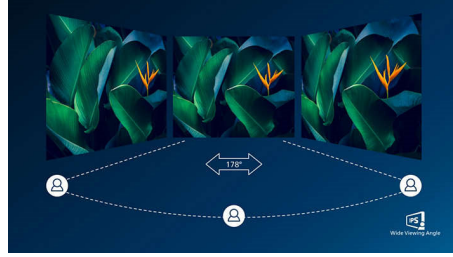

IPS teknolojisi

IPS ekranlarda 178/178 derece ekstra geniş izleme açıları sağlayan gelişmiş bir teknoloji kullanılır. Böylece ekranı hemen hemen her açıdan görebilirsiniz. Standart TN panellerin aksine, IPS ekranlar size canlı renklerle olağanüstü net görüntüler sunar. Sadece fotoğraflar, filmler ve web'de gezinme için değil, aynı zamanda her an renk hassasiyeti ve tutarlı parlaklık gerektiren profesyonel uygulamalar için de idealdir.