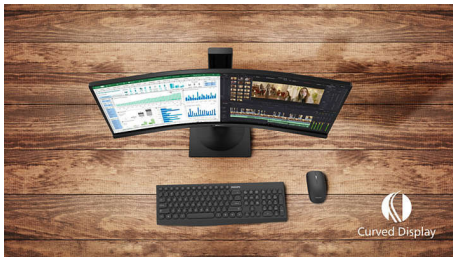

Philips
Zakřivený displej LCD Full
HD

Řada E

32 (31,5"/80 cm úhlopř.)
1920 x 1080 (Full HD)

322E1C

Jednoduše pohlcující

Zakřivený 32palcový displej řady E nabízí opravdu pohlcující zážitek ve stylovém designu. Vychutnejte si ostrý obraz v rozlišení Full HD a plynulou akci díky technologii AMD FreeSync.

Zakřivený design inspirovaný světem kolem nás

- Zakřivené provedení obrazovky vás vtáhne ještě víc do děje

Vynikající kvalita obrazu

- SmartContrast pro bohaté detaily černé
- Displej 16:9 Full HD pro čistý obraz plný detailů
- Displej VA poskytuje výjimečný obraz se širokými úhly sledování
- Herní režim SmartImage je optimalizován pro hráče
- Plynulé a nepřerušované hraní díky technologii AMD FreeSync™

PHILIPS

Přednosti

Zakřivené provedení obrazovky

Stolní monitory nabízejí skutečně osobní zážitek, čemuž zakřivené provedení velmi dobře vyhovuje. Zakřivená obrazovka poskytuje příjemný, ale přitom decentní efekt vtažení do děje, který je zaostřený přímo na vás uprostřed stolu.

Displej VA

Displej Philips VA LED používá pokročilou technologii vícedoménového vertikálního vyrovnání, která vám poskytuje mimořádně vysoké poměry statického kontrastu pro neobyčejně živý a jasný obraz. I když snadno zvládá standardní kancelářské způsoby použití, je obzvláště vhodný pro fotografie, prohlížení webu, filmy, hry a náročné grafické použití. Technologie optimalizovaného řízení obrazových bodů umožňuje mimořádně široký pozorovací úhel 178/178, takže nabídne jasný obraz.