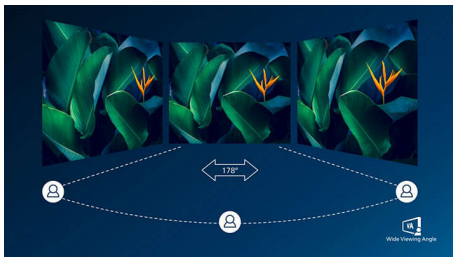

Zakřivený design inspirovaný světem kolem nás

- Zakřivené provedení obrazovky vás vtáhne ještě víc do děje

Vynikající kvalita obrazu

- SmartContrast pro bohaté detaily černé
- Displej 16:9 Full HD pro čistý obraz plný detailů
- Displej VA poskytuje výjimečný obraz se širokými úhly sledování
- Herní režim SmartImage je optimalizován pro hráče
- Plynulé a nepřerušované hraní díky technologii AMD FreeSync™

PHILIPS

Přednosti

Zakřivené provedení obrazovky

Stolní monitory nabízejí skutečně osobní zážitek, čemuž zakřivené provedení velmi dobře vyhovuje. Zakřivená obrazovka poskytuje příjemný, ale přitom decentní efekt vtažení do děje, který je zaostřený přímo na vás uprostřed stolu.

Displej VA

Displej Philips VA LED používá pokročilou technologii vícedoménového vertikálního vyrovnání, která vám poskytuje mimořádně vysoké poměry statického kontrastu pro neobyčejně živý a jasný obraz. I když snadno zvládá standardní kancelářské způsoby použití, je obzvláště vhodný pro fotografie, prohlížení webu, filmy, hry a náročné grafické použití. Technologie optimalizovaného řízení obrazových bodů umožňuje mimořádně široký pozorovací úhel 178/178, takže nabídne jasný obraz.