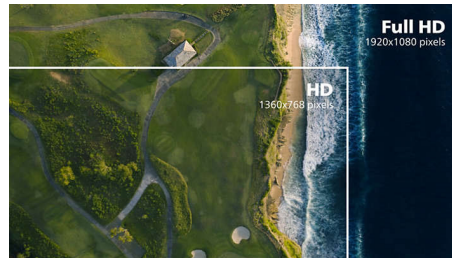

Tela full HD 16:9

A qualidade da imagem importa. Os monitores comuns oferecem qualidade, mas você espera ainda mais. Este monitor apresenta resolução aprimorada de 1920 x 1080 Full HD. Com o Full HD, espere uma imagem fiel à realidade, com detalhes nítidos, alto brilho, contraste incrível e cores realistas.