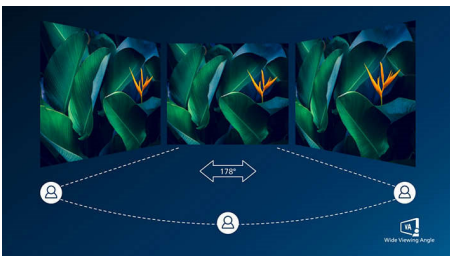

Tela VA

A tela LED VA da Philips utiliza uma tecnologia avançada de alinhamento vertical multidomínio que oferece altíssimas proporções de contraste estático para imagens mais nítidas e brilhantes. Além de ser ótimo para aplicações padrão de um escritório, esse monitor é

perfeito para visualizar fotos, navegar na internet, assistir a filmes, jogar videogames e realizar outras funções gráficas mais exigentes. Sua tecnologia otimizada de gerenciamento de pixels proporciona um ângulo de visão extralargo em 178/178 graus, o que resulta em imagens mais nítidas.