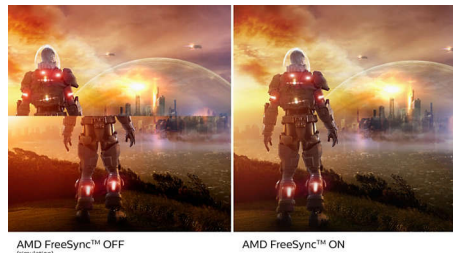

Ултраплавен геймплей

Играенето не трябва да бъде избор между накъсан геймплей и разбити кадри. С новите монитори Philips не се налага. Насладете се на плавна производителност без артефакти при всякаква кадрова честота с технологията AMD FreeSync™, плавното бързо обновяване и ултрабързото време за реакция.