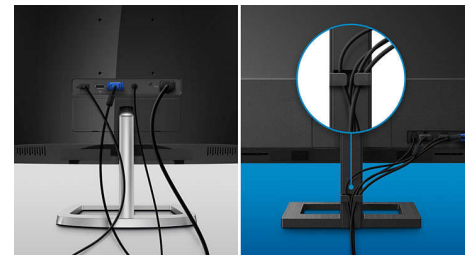

Kako rukovati kablovima

Manipulisanje kablovima putem urednog dizajna smanjuje gužvu na radnoj površini organizovanjem kablova i žica potrebnih za funkcionisanje uređaja za prikaz.

AMD
FreeSync

1ms
Fast Response
1ms MPRT

SmartImage™
Game

Built-in Speaker

CompactErgo
Base

EasyRead

IPS
Wide Viewing
Angle

Flicker-free

LowBlue Mode

EasyRead