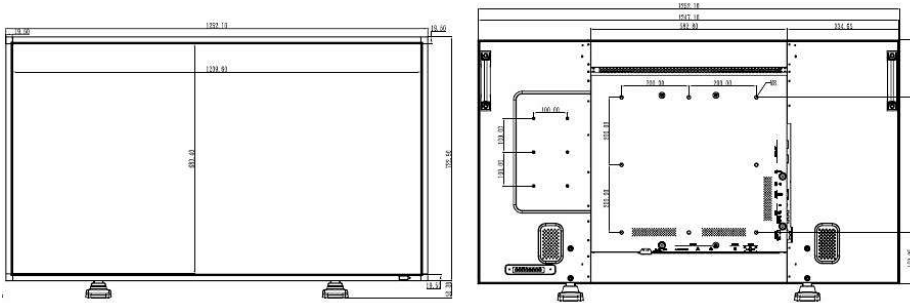

Specificaties

Beeld/scherm

- Schermdiagonaal (centimeters): 140 cm
- Schermdiagonaal (inch): 55 inch
- Beeldformaat: 16:9
- Schermresolutie: 1920 x 1080p
- Pixelpitch: 0,63 x 0,63 mm
- Optimale resolutie: 1920 x 1080 bij 60 Hz
- Helderheid: 700 cd/m²
- Schermkleuren: 1,06 miljard kleuren
- Contrastverhouding (normaal): 1300:1
- Responstijd (normaal): 10 ms

Comfort

- Plaatsing: Verticaal, Horizontaal
- Picture in Picture: PBP, PIP, POP
- Deelmatrix: 5 x 5

Specificaties

- Schermbeveiligingsfuncties: Pixelverschuiving, lage helderheid
- Bediening via toetsenbord: Verborgen, Vergrendelbaar
- Signaal afstandsbediening: Vergrendelbaar
- Signaal is doorlusbaar: RS232, VGA, DVI (optioneel)
- Gemakkelijk te installeren: AC-uitgang, Handvatten, Slimme uitsparing
- Energiebesparingsfuncties: Omgevingslichtsensor, Smart Power
- Veiligheidsfuncties: Temperatuurbeheer, Temperatuursensor
- Beeldprestaties: Geavanceerde kleurinstelling
- Bestuurbaar vanaf het netwerk: RS232, RJ45
- Omhulsel: Herbruikbare doos
- Diepte apparaat (met standaard) (inch): 15.95 inch
- Breedte van het apparaat (inch): 49,3 inch
- Hoogte van het apparaat (inch): 28.5 inch
- Geschikt voor wandmontage: 400 x 400 mm (set), 100 x 100 mm (slimme uitsparing)
- Diepte van het apparaat (inch): 4,8 inch
- Gewicht van het product (lb): 85,1 lb

Afmetingen van het product

- Breedte: 125 cm
- Hoogte: 72.29 cm
- Diepte: 12.3 cm
- Gewicht: 26.4 kg
- Hoogte (met standaard): 102.2 cm
- Diepte (met standaard): 42.3 cm
- Gewicht (met standaard): 55.5 kg

Afmetingen

- Randdikte: 19,5 mm
- Bevestiging via slimme uitsparing: 300 x 320 x 64
- Hoogte van het apparaat (met standaard): 773.2 mm
- Slimme uitsparing in inch (b x h x d): 11,81 x 11,89 x 2,52
- Hoogte apparaat (met standaard) (inch): 30.4 inch
- Breedte van het apparaat: 1252,1 mm
- Gewicht van het product: 38,7 kg
- Diepte van het apparaat (met standaard): 405.1 mm
- Hoogte van het apparaat: 722,9 mm
- Diepte van het apparaat: 121,8 mm