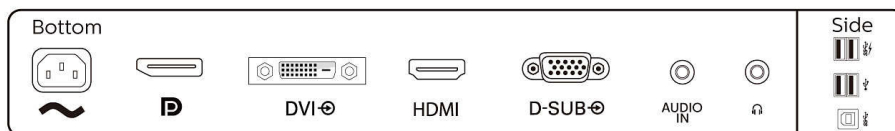

Afmetingen

- Verpakking in mm (b x h x d): 600 x 468 x 198 mm
- Product zonder standaard (mm): 540 x 323 x 50 mm
- Product met standaard (max. hoogte): 540 x 508 x 206 mm

Gewicht

- Product met verpakking (kg): 7,17 kg
- Product met standaard (kg): 4,97 kg
- Product zonder standaard (kg): 3,37 kg

Voorwaarden voor een goede werking

- Hoogte: In werking: 3658 m, niet in werking: 12.192 m
- Temperatuurbereik (in bedrijf): 0 °C tot 40 °C °C
- Relatieve vochtigheid: 20% - 80% %
- Temperatuurbereik (opslag): -20 °C tot 60 °C °C
- MTBF (aangegeven): 70.000 uur (achtergrondverlichting niet meegerekend)

Duurzaamheid

- Milieu en energie: EnergyStar 8.0, EPEAT*, TCO Edge-gecertificeerd, RoHS, WEEE
- Gerecyclede kunststoffen: 85%
- Recyclebaar verpakkingsmateriaal: 100 %
- Specifieke stoffen: PVC/BFR-vrije behuizing, Kwikvrij

Voldoet aan de normen

- Officiële goedkeuringen: CE-markering, CB, FCC-klasse B, SEMKO, cETLus, OEKRAÏENS, TUV Ergo, TUV/GS, CU-EAC

Kast

- Afwerking: Volume
- Voet: Zwart
- Rand voorzijde: Zwart
- Achterzijde: Zwart

Inhoud van de doos:

- Kabels: D-Sub-kabel, HDMI-kabel, DP-kabel, audiokabel, voedingskabel
- Monitor met standaard
- Gebruikersdocumentatie

Publicatiedatum
2024-04-25

Versie: 8.0.2

EAN: 87 12581 75642 0

© 2024 Koninklijke Philips N.V.
Alle rechten voorbehouden.

Specificaties kunnen zonder voorafgaande kennisgeving worden gewijzigd. Handelsmerken zijn het eigendom van Koninklijke Philips N.V. en hun respectieve eigenaren.

www.philips.com

* "IPS"-naam/handelsmerk en verwante octrooien voor technologieën zijn eigendom van hun respectieve eigenaars.
* De maximale resolutie is geschikt voor HDMI-input of DP-input.
* Waarde responstijd gelijk aan SmartResponse
* Snel opladen voldoet aan USB BC 1.2-standaard
* EPEAT-classificatie is alleen geldig waar Philips het product registreert. Ga naar <https://www.epeat.net/> voor informatie over de registratiestatus in uw land.
* De monitor kan er anders uitzien dan op de afbeeldingen waarop de functies zijn aangegeven.