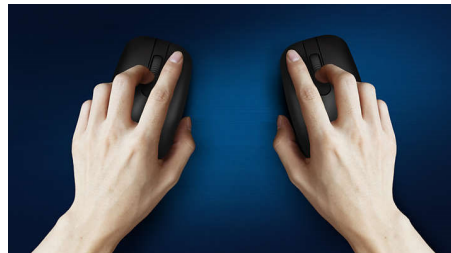

Design med tynd profil

Designet med den tynde profil ser godt ud på dit skrivebord

Jævn optisk spring

Optisk HD-spring giver problemfri kontrol

Behageligt ergonomisk design

Komfortabelt, ergonomisk design af musen føles fantastisk

Ambidekstrale design af musen

Den ambidekstrale form føles god i både højre og venstre hånd

Taster med lang holdbarhed

Tasterne holder til millioner af tastetryk

Vandafvisende taster

Livet kan være snavset. Med dette vandafvisende tastatur er spild eller stænk ikke noget problem. Disse tastaturer er lavet til at holde.