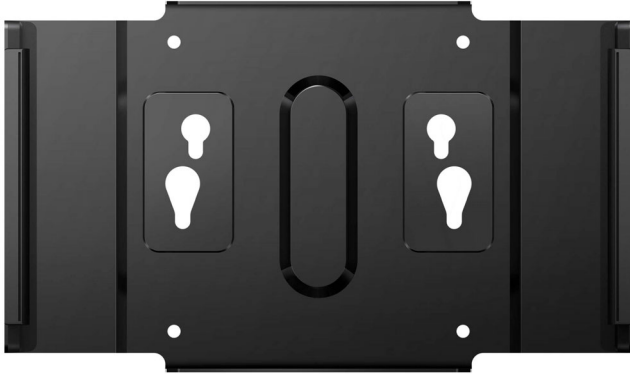

Philips
Кронштейн крепления
клиента

BS9B1617TB

Удобная организация рабочего пространства

Организируйте ваше рабочее пространство максимально удобно: прикрепляйте ПК-клиенты к сенсорному монитору Philips с помощью кронштейна для крепления. Удобное и многофункциональное решение позволяет выполнять универсальную настройку для максимально эффективной работы

Удобная организация рабочего пространства

- Удобное решение "все в одном"
- Универсальный стандарт крепления VESA 100 мм
- Удобство установки компактных ПК

PHILIPS

Характеристики

Комфорт

- Крепление VESA: 100 x 100 мм

Размеры

- изделия (ШxВxГ): 217 x 128 x 32 миллиметра
- Одна единица в упаковке: 276 x 180 x 45 миллиметра

Вес

- Максимальная нагрузка (кг): 5 кг
- Изделие: 0,31 кг
- Одна единица в упаковке: 0,54 кг

Условия эксплуатации

Просты в установке и использовании

Кронштейн крепления клиента идеально подходит к сенсорным мониторам Philips для коммерческого использования. Удобная установка ПК и тонких клиентов.

Стандарт крепления VESA