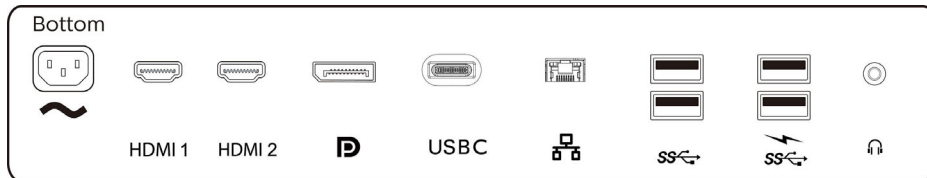

USB

- Stroomvoorziening: USB PD versie 2.0
- Supersnel: Gegevens- en video-overdracht
- DP: Ingebouwde DisplayPort Alt-modus

- USB-C maximale stroomvoorziening: Tot 65 W (5 V/3 A; 7 V/3 A; 9 V/3 A; 12 V/3 A; 15 V/3 A; 20 V/3 A)
- USB-C: Omkeerbare stekkeransluiting

Comfort

- Ingebouwde luidsprekers: 3 W x 2
- Plug & Play-compatibiliteit: DDC/CI, Mac OS X, sRGB, Windows 10 / 8.1 / 8 / 7
- Gebruikersgemak: SmartImage, Multi-view, Gebruiker, Menu, Aan/Uit
- OSD-talen: Braziliaans Portugees, Tsjechisch, Nederlands, Engels, Fins, Frans, Duits, Grieks, Hongaars, Italiaans, Japans, Koreaans, Pools, Portugees, Russisch, Vereenvoudigd Chinees, Spaans, Zweeds, Traditioneel Chinees, Turks, Oekraïens
- Andere handige opties: Kensington-slot, VESA-standaard (100 x 100 mm)
- Beheerssoftware: SmartControl
- MultiView: PIP/PBP-modus, 2 apparaten