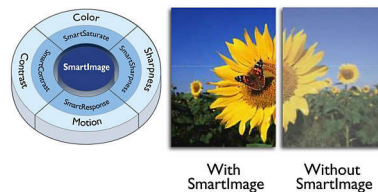

Digitálny TV tuner

Digitálny televízny tuner vstavaný v monitore na príjem a zobrazenie vysokokvalitných televíznych signálov z rôznych zdrojov.

LCD displej s Full HD 1 920 x 1 080p

Obrazovka Full HD má širokouhlé rozlíšenie 1920 x 1080p. Toto je najvyššie rozlíšenie HD zdrojov pre tú najdokonalejšiu kvalitu obrazu. Je plne načasová, keďže podporuje signály 1080p zo všetkých zdrojov, vrátane tých najnovších ako disky Blu-ray a moderných herných konzol HD. Spracovanie signálu je na tej najvyššej úrovni, aby podporovalo túto oveľa vyššiu kvalitu a rozlíšenie obrazu. Vytvára žiarivý obraz bez kmitania s progresívnym riadkovaním, s úžasným jasom a farbami.

Kontrastný pomer SmartContrast 2000000:1

Vždy ste túžili po LCD displeji s tým najvyšším kontrastom a najostrejším obrazom. Pokročilá technológia spracovania obrazu od spoločnosti Philips v spojení s jedinečnou technológiou extrémneho stlmenia a zvýšenia podsvietenia vám poskytnú dokonale ostrý obraz. Funkcia SmartContrast zvýši kontrast a dosiahne tak vynikajúcu úroveň čiernej farby a presné vykreslenie tmavých odtieňov a farieb. Vytvorí jasný a verný obraz s vysokým kontrastom a živými farbami.

SmartPicture

SmartPicture je exkluzívna a špičková technológia spoločnosti Philips, ktorá analyzuje obsah zobrazovaný na vašej obrazovke a prináša optimalizovaný obrazový výkon. Toto ľahko použiteľné rozhranie umožňuje výber z viacerých režimov, ako napr. Kancelária, Obraz, Zábava, Úsporný režim atď., ktorý sa presne hodí pre daný typ použitia. Na základe vášho výberu technológia SmartPicture dynamicky prispôsobí kontrast, sýtosť farieb a ostrosť obrázkov a videí, čím sa dosiahne jedinečný zobrazovací výkon. Úsporný režim poskytuje výraznú úsporu v oblasti energie. A to všetko v reálnom čase stlačením jedného tlačidla!