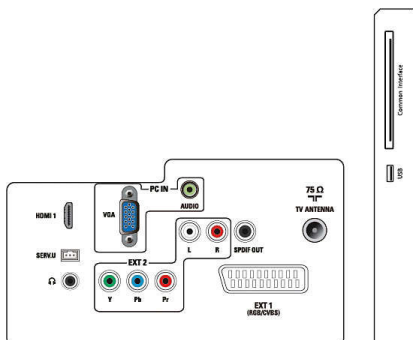

Turečtina, Ukrajina

- SmartPicture: Kino, Osobné, Úspora energie, Hra, Natural, Fotografia, Štandardné, Výrazné

Zvuk

- Výstupný výkon (RMS): 3 W x 2
- Zlepšenie kvality zvuku: Incredible Surround, Smart Sound
- Zvukový systém: Monofónny, Stereofónny, NICAM Stereo

Stojan

- Naklonenie: 0/+15 stupeň

Príkon

- Napájanie zo siete: 100 – 240 V 50 – 60 Hz
- Režim vypnutia: 0,3 W (typ.)
- Režim prevádzky: 25,6 W (typ.)/34 W (max)
- Pohotovostný režim: 0,3 W (typ.)
- Okolité teplota: 5 °C až 40 °C

Podporované rozlíšenie displeja

- Počítačové formáty: Optimálne rozlíšenie 1920 x 1080, 60 Hz
- Formáty videa: 480i, 60 Hz, 480p, 60 Hz, 576i, 50 Hz, 576p, 50 Hz, 720p, 50, 60 Hz, 1 080i, 50, 60 Hz, 1080p, 24, 50, 60 Hz

Rozmery

- Produkt so stojanom (mm): 529 x 384 x 174 mm
- Balenie v mm (Š x V x H): 567 x 446 x 116 mm
- Produkt bez stojana (mm): 529 x 345 x 38 mm

Hmotnosť

- Produkt s balením (kg): 4,37 kg
- Produkt so stojanom (kg): 3,24 kg
- Produkt bez stojana (kg): 3,0 kg

Tuner/Prijem/Vysielanie

- Vstup antény: 75 Ω koaxiálny (IEC75)
- Pásmo tunera: Hyperband, S-kanál, UHF, VHF
- TV systém: PAL I, PAL B/G, PAL D/K, SECAM B/G, SECAM D/K, SECAM L/L'
- Prehrávanie videa: NTSC, PAL, SECAM
- Displej tuneru: oscilátor PLL
- Digitálna TV: DVB-C, DVB-T
- MPEG-2, s podporou MPEG-4: áno
- CI/CI+: áno (kľúč Burn CI+ v prístroji)
- MHEG-5 v1.06: áno

Dátum vydania
2024-03-22

Verzia: 1.0.1

EAN: 87 12581 65800 7

© 2024 Koninklijke Philips N.V.
Všetky práva vyhradené.

Autor si vyhradzuje právo zmeny špecifikácií bez oznámenia. Ochranné známky sú majetkom Koninklijke Philips N.V. alebo ich príslušných vlastníkov.

www.philips.com