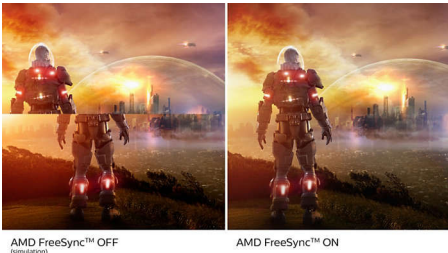

몰입감 넘치는 비주얼

- 생생하고 섬세한 이미지를 제공하는 16:9 Full HD 디스플레이
- SmartContrast: 어두운 장면을 상세하게 표현
- VA 디스플레이의 광시야각을 통한 탁월한 이미지 재현성

PHILIPS

주요 제품

VA 디스플레이

필립스 VA LED 디스플레이는 생생하고 밝은 이미지의 구현을 위해 필요한 매우 높은 정적 명암비를 지원하는 고급 멀티도메인 수직 정렬 기술을 사용합니다. 이 디스플레이는 사진, 웹 브라우징, 동영상, 게임 및 까다로운 그래픽 애플리케이션에 특히 적합하며, 일반적인 사무용 애플리케이션을 손쉽게 처리할 수 있음은 두말할 필요가 없습니다. 이 제품의 최적화된 픽셀 관리 기술은 178/178 도의 초광폭 시야각을 제공하므로 선명한 이미지를 볼 수 있습니다.

AMD FreeSync™ 프리미엄

똑똑 끊기거나 깨진 프레임 중 하나를 선택해야 한다면 게임을 즐길 수 없습니다.

AMD FreeSync™ 프리미엄을 통해 게이머들은 최고의 성능으로 부드럽고 끊김이 없는 최첨단 게임 플레이를 경험할 수 있습니다. 성능 저하, 높은 주사율, 낮은 프레임 비율 보정, 짧은 지연 시간 없이 게임을 즐길 수 있습니다.

144Hz 게이밍

강렬하고 치열한 게임을 플레이하시는 분께는 랙 없이 부드러운 이미지의 디스플레이가 필요합니다. 필립스 디스플레이는 스크린 이미지를 초당 최대 144 회의 속도로 빠르게 변경하는데, 이는 사실상 표준 디스플레이 대비 2.4 배의 속도입니다. 프레임 속도가 느리면 적이 화면에서 이곳 저곳으로 뛰어다니는 것처럼 보이게 되므로 맞추기가 힘들어지기 마련이죠. 144Hz 프레임 속도라면 화면에서 놓치는 이미지 없이 적의 움직임을 매우 부드러운 모션으로 볼 수 있기 때문에 적들을 겨누기가 한결 쉬워집니다. 입력 랙이 매우 적을 뿐만 아니라 스크린 티어링이 없는 이 필립스 디스플레이는 여러분을 위한 완벽한 게이밍 파트너가 되어 드릴 것입니다.