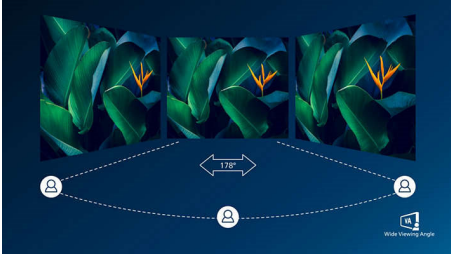

사용자를 고려한 기능

- 플리커프리 기술로 눈의 피로 감소
- LowBlue 모드로 눈에 편안하게 유지되는 생산성

게임을 위한 최고의 사양

- 1ms의 MPRT로 응답 속도가 빨라져 또렷해지는 화질과 부드러운 게임 플레이
- AMD FreeSync™ 프리미엄. 매끄럽고 끊김 없이 부드러운 게임 환경
- 게이머에 최적화된 SmartImage 게임 모드
- 144Hz 주사율로 자연스럽게 선명해지는 이미지
- 더욱 광범위해진 울트라 와이드 컬러로 또렷해지는 사진

몰입감 넘치는 비주얼

- 생생하고 섬세한 이미지를 제공하는 16:9 Full HD 디스플레이
- SmartContrast: 어두운 장면을 상세하게 표현
- VA 디스플레이의 광시야각을 통한 탁월한 이미지 재현성

PHILIPS

주요 제품

VA 디스플레이

필립스 VA LED 디스플레이는 생생하고 밝은 이미지의 구현을 위해 필요한 매우 높은 정적 명암비를 지원하는 고급 멀티도메인 수직 정렬 기술을 사용합니다. 이 디스플레이는 사진, 웹 브라우징, 동영상, 게임 및 까다로운 그래픽 애플리케이션에 특히 적합하며, 일반적인 사무용 애플리케이션을 손쉽게 처리할 수 있음은 두말할 필요가 없습니다. 이 제품의 최적화된 픽셀 관리 기술은 178/178 도의 초광폭 시야각을 제공하므로 선명한 이미지를 볼 수 있습니다.

강렬하고 치열한 게임을 플레이하시는 분께는 랙 없이 부드러운 이미지의 디스플레이가 필요합니다. 필립스 디스플레이는 스크린 이미지를 초당 최대 144 회의 속도로 빠르게 변경하는데, 이는 사실상 표준 디스플레이 대비 2.4 배의 속도입니다. 프레임 속도가 느리면 적이 화면에서 이곳 저곳으로 뛰어다니는 것처럼 보이게 되므로 맞추기가 힘들어지기 마련이죠. 144Hz 프레임 속도라면 화면에서 놓치는 이미지 없이 적의 움직임을 매우 부드러운 모션으로 볼 수 있기 때문에 적들을 겨누기가 한결 쉬워집니다. 입력 랙이 매우 적을 뿐만 아니라 스크린 티어링이 없는 이 필립스 디스플레이는 여러분을 위한 완벽한 게이밍 파트너가 되어 드릴 것입니다.