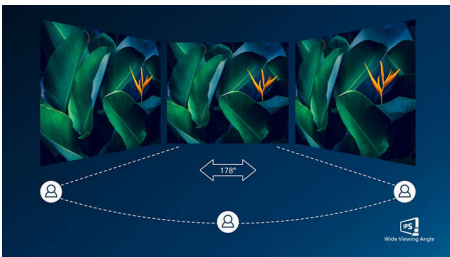

Izvanredan kvalitet slike

- IPS LED tehnologija širokog prikaza, za tačnost slike i boja
- Kristalno jasna slika uz Quad HD rezoluciju od 2560 x 1440 piksela

PHILIPS

Važne karakt.

USB-C veza

Ovaj Philips monitor koristi USB priključak tipa C koji služi i za napajanje. Zahvaljujući inteligentnom i prilagodljivom upravljanju napajanjem, možete da direktno napajate kompatibilni uređaj. Tanak i simetričan USB-C priključak omogućava lako povezivanje jednim kablom. Možete da gledate video snimke velike rezolucije i da prenosite podatke velikom brzinom, istovremeno napajajući i puneći svoj kompatibilni uređaj.

IPS tehnologija

IPS ekrani koriste naprednu tehnologiju koja pruža izuzetno široke uglove gledanja od 178/178 stepeni, što omogućava gledanje ekrana iz skoro svakog ugla. Za razliku od standardnih TN panela, IPS ekrani daju neverovatno ostru sliku sa živopisnim bojama, što ih čini idealnim, ne samo za fotografije, filmove i pregledanje veća, već i za profesionalne načine primene koji zahtevaju stalni tačnost boja i postojanu osvetljenost.