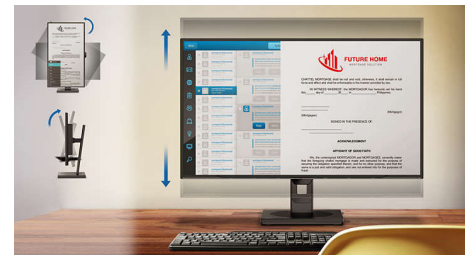

Veb kamera i mikrofoni za redukovanje buke

Ovaj Philips monitor dolazi sa ugrađenom veb kamerom od 5 MP, mikrofonom za redukovanje buke i zvučnicima. To ga čini savršenim za rad od kuće i saradnju na daljinu. Veb kamera je sertifikovana za Windows Hello. Opremljena je naprednim senzorima za Windows Hello™ i prepoznavanje lica koji omogućavaju praktično prijavljivanje na Windows uređaje za manje od 2 sekunde. Fizički klizač na kameri pruža dodatnu privatnost kada se ne koristi. Mikrofoni za redukovanje buke i dva ugrađena zvučnika od 5 W omogućavaju jasnu komunikaciju.

Ugrađeni stereo zvučnici

Par stereo zvučnika visokog kvaliteta ugrađen je u monitor. Mogu da budu vidljivi i okrenuti ka napred ili nevidljivi i okrenuti nadole, nagore, ka nazad itd, u zavisnosti od modela i dizajna.

Kompaktno ergonomsko postolje

Kompaktno ergonomsko postolje je intuitivno Philips postolje za monitor koje omogućava naginjanje, okretanje i podešavanje visine kako bi svaki korisnik mogao da postavi monitor za maksimalnu udobnost i efikasnost pri gledanju.