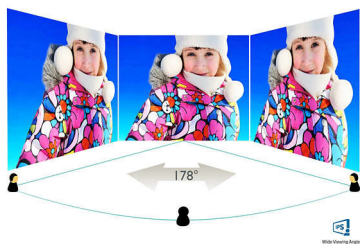

IPS технология

Дисплеите с IPS използват авангардна технология, която ви дава изключително широките ъгли на гледане от 178/178 градуса, а това прави възможно дисплеят да се гледа от почти всеки ъгъл. За разлика от стандартните TN панели, IPS дисплеите ви дават забележително контрастни образи с живи цветове, което ги прави идеални не само за снимки, филми и интернет, но и за професионални приложения, които изискват точност на цветовете и постоянна яркост по всяко време.