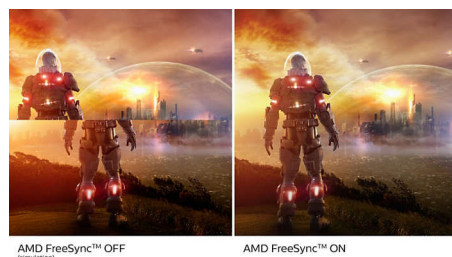

Helt problemfrit spil

Spil bør ikke være et valg mellem usammenhængende gameplay eller ødelagte billeder. Med den nye Philips-skærm behøver det heller ikke at være sådan. Opnå flydende effektivitet uden artefakter ved stort set alle billedhastigheder med AMD FreeSync™ -

teknologi, nem og hurtig opdatering og ekstremt hurtige svartider.