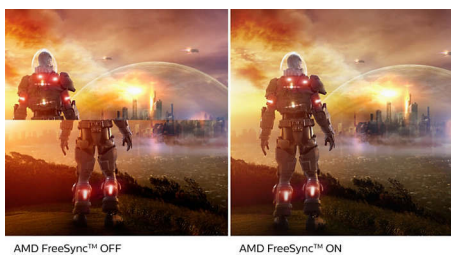

AMD FreeSync™ Premium

Геймингът не трябва да е избор между накъсан геймплей и насечени кадри. AMD FreeSync™ Premium предоставя на сериозните геймъри плавна игра без прекъсване и забавяне с върхова производителност. Не правете компромиси, играйте уверено с висока скорост на обновяване, компенсация на ниска кадрова честота и ниско забавяне.