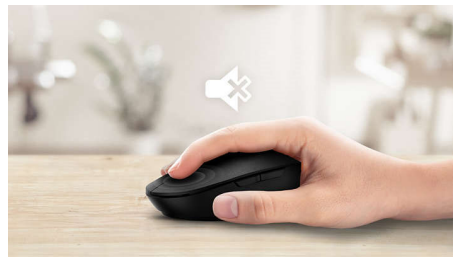

降低了“咔哒”音量

击键体验相同, 但不再发出“咔嗒”声, 让您更加专注于工作。