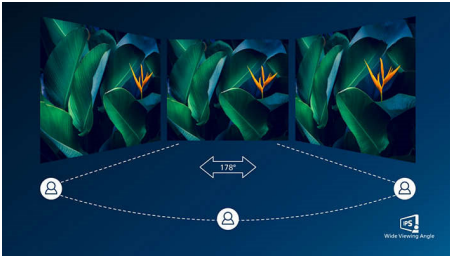

Основные особенности

Технология IPS

В дисплеях IPS используется прогрессивная технология, обеспечивающая широкий угол обзора 178/178 градусов для просмотра практически под любым углом. По сравнению со стандартными TN-панелями, дисплеи IPS обеспечивают значительно более высокую четкость изображения и яркие цвета, что делает их идеальным решением не только для просмотра фотографий, фильмов и веб-сайтов, но также и для работы в профессиональных приложениях, где требуется точная передача цвета и яркости.