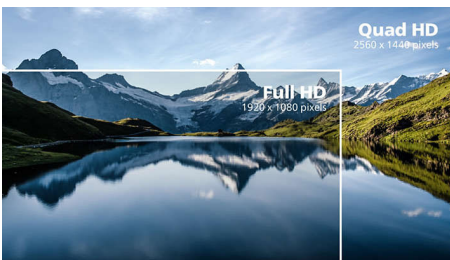

Кристалльно чистое изображение

Эти мониторы Philips обеспечивают кристалльно чистое изображение с разрешением Quad HD 2560 x 1440 или 2560 x 1080 пикселей. Дисплеи оснащены высокопроизводительными панелями с высокой плотностью пикселей и широкополосными портами подключения (среди которых USB-C, DisplayPort, HDMI), благодаря чему изображения и графика буквально оживают на глазах. Дисплеи Philips обеспечат кристалльно чистое изображение всем и каждому: и взыскательным профессионалам, работающим с программами CAD-CAM, и

специалистам по 3D-графике, и финансистам, имеющим дело с огромными таблицами.