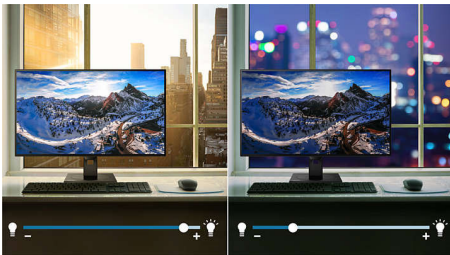

Philips Monitor
LCD-monitor met
PowerSensor

B Line

68,6 cm (27")
2560 x 1440 (QHD)

275B1

Kristalhelder beeld om meer gedaan te krijgen

Met deze Philips-monitor kunt u uw beste werk doen. Kristalhelder QHD biedt ruimte en helderheid om uw werk goed te zien. Boordevol functies voor meer productiviteit en duurzaamheid. Met oogcomfortfuncties met TÜV-certificering om vermoeidheid van de ogen te verminderen.

Ontworpen voor duurzaamheid

- LightSensor voor de perfecte helderheid met minimaal energieverbruik
- Met PowerSensor bespaart u tot 70% op uw energiekosten

PHILIPS

Kenmerken

PowerSensor

PowerSensor is een ingebouwde 'personensensor' die onschadelijke infraroodsignalen uitzendt en ontvangt om te bepalen of de gebruiker aanwezig is. Zodra de gebruiker wegloopt van het bureau, wordt de helderheid van de monitor verlaagd. De energiekosten worden zo met meer dan 70 procent verlaagd en de levensduur van de monitor wordt verlengd.

LightSensor

LightSensor maakt gebruik van een slimme sensor zodat de helderheid van de beelden automatisch worden aangepast aan de lichtomstandigheden in de kamer, voor perfect beeld met minimaal stroomverbruik.

afkomstig zijn van verbindingen met hoge bandbreedte zoals USB-C, DisplayPort of HDMI. Of u nu een veeleisende professional bent die extreem gedetailleerde informatie voor zijn CAD-CAM toepassingen nodig heeft of die grafische 3D-toepassingen gebruikt, of een financieel expert bent die met enorme spreadsheets werkt, Philips-displays geven u een kristalhelder beeld.