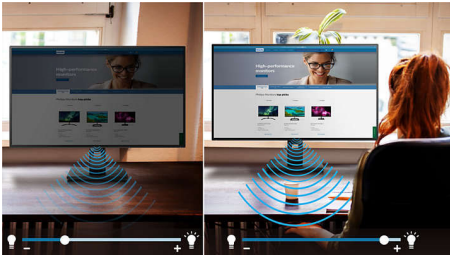

Kenmerken

PowerSensor

PowerSensor is een ingebouwde 'personensensor' die onschadelijke infraroodsignalen uitzendt en ontvangt om te bepalen of de gebruiker aanwezig is. Zodra de gebruiker wegloopt van het bureau, wordt de helderheid van de monitor verlaagd. De energiekosten worden zo met meer dan 70 procent verlaagd en de levensduur van de monitor wordt verlengd.