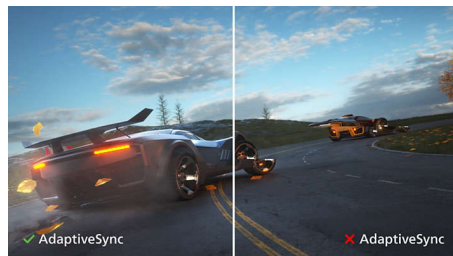

Adaptive-Sync-technologie

Gaming hoort geen keuze te zijn tussen stotterende gameplay en haperende frames. Geniet van vloeiende, artefactvrije prestaties bij vrijwel elke framesnelheid met adaptieve

synchronisatietechnologie, de soepele en snelle verversing en de uiterst snelle reactietijd.