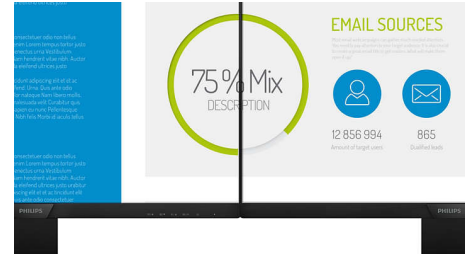

Īpaši šaura apmale

Jaunajiem Philips displejiem ir īpaši šaura apmale, kas palielinot ekrāna lielumu, vienlaikus samazina traucējošos faktorus, kas var novērst uzmanību. Šie monitori ir lieliski piemēroti vairāku displeju vai mozaīkošanas izkārtojumiem, piemēram, spēļu spēlēšanai, grafikas dizaina un profesionālajām lietojumprogrammām, īpaši šaurās apmales displejs rada sajūtu, ka izmantojat vienu lielizmēra displeju.