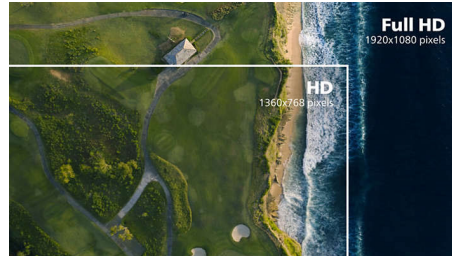

16:9 Full HD displejs

Attēla kvalitātei ir būtiska nozīme. Standarta displeji nodrošina kvalitāti, taču jūs vēlaties labāko. Šim displejam ir uzlabota Full HD 1920 x 1080 izšķirtspēja. Spilgtas detaļas apvienojumā ar lielu spilgtumu, neticamu kontrastu un reālistiskām krāsām nodrošina tādu attēlu, kas neatšķiras no realitātes.