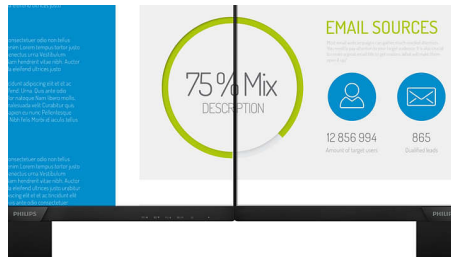

Ultrakeskeny keret

Az új Philips képernyők ultrakeskeny kerettel készülnek, amelyek a lehető legkevésbé zavaróak, és maximális képernyőméretet biztosítanak. Különösen alkalmasak több kijelzős vagy mozaik elrendezéshez, mint például játékokhoz, grafikai tervezéshez és professzionális alkalmazásokhoz, ahol az ultrakeskeny kijelzőkeret azt az érzetet kelti, mintha egyetlen nagy képernyőt használna.