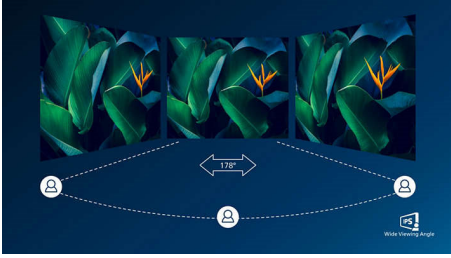

PHILIPS

Monitor LCD
S Line 27" (68,6 cm), 1920 x 1080 (Full HD)

Repere

Tehnologie IPS

Afișajele IPS utilizează o tehnologie avansată care oferă unghiuri extralargi de vizionare, de 178/178 de grade, făcând posibilă vizualizarea afișajului din aproape orice unghi – chiar și în modul de pivotare cu 90 de grade! Spre deosebire de panourile TN standard, afișajele IPS oferă imagini remarcabil de clare în culori vii, ceea ce le face ideale nu numai pentru vizualizarea de fotografii, vizionarea de filme și navigarea pe web, dar și pentru aplicații profesionale care necesită un nivel înalt de acuratețe a culorilor și luminozitate uniformă în orice moment.

Margine extrem de îngustă

Noile afișaje Philips dispun de margini extrem de înguste permițând distrageri minime și dimensiunea de vizionare maxim posibilă. Special conceput pentru configurarea tip cadre sau cu multi-afișaj, cum ar fi jocurile, designul grafic și aplicațiile profesionale, afișajul extrem