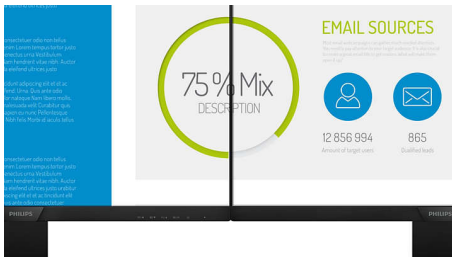

PHILIPS

Monitor LCD
S Line 27" (68,6 cm), 1920 x 1080 (Full HD)

Repere

Tehnologie IPS

Afișajele IPS utilizează o tehnologie avansată care oferă unghiuri extralargi de vizionare, de 178/178 de grade, făcând posibilă vizualizarea afișajului din aproape orice unghi – chiar și în modul de pivotare cu 90 de grade! Spre deosebire de panourile TN standard, afișajele IPS oferă imagini remarcabil de clare în culori vii, ceea ce le face ideale nu numai pentru vizualizarea de fotografii, vizionarea de filme și navigarea pe web, dar și pentru aplicații profesionale care necesită un nivel înalt de acuratețe a culorilor și luminozitate uniformă în orice moment.

Margine extrem de îngustă

Noile afișaje Philips dispun de margini extrem de înguste permițând distrageri minime și dimensiunea de vizionare maxim posibilă. Special conceput pentru configurarea tip cadre sau cu multi-afișaj, cum ar fi jocurile, designul grafic și aplicațiile profesionale, afișajul extrem

de îngust îți dă sentimentul că utilizezi un singur ecran mare.

Afișaj 16:9 Full HD

Calitatea imaginii contează. Afișajele obișnuite oferă calitate, dar îți dorești mai mult. Acest afișaj are rezoluție Full HD 1920 x 1080. Cu Full HD pentru detalii clare îmbinate cu luminozitate mare, contrast incredibil și culori realiste care compun o imagine reală.