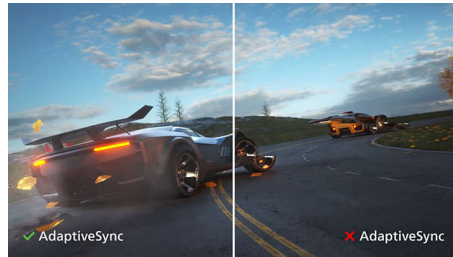

Adaptív szinkronizálás technológia

A szaggatott játékmotornak vagy a szaggatott képnek nem kellene feltétlenül a játék velejárájának lennie. Az Adaptív szinkronizálás technológiája szinte bármilyen képssebesség mellett képhibamentes működést, problémamentes, gyors frissítést és szupergyors válaszidőt biztosít.