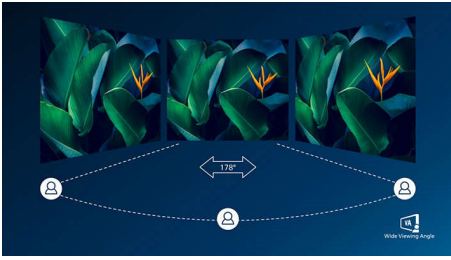

Tökéletesen illeszkedik a környezetébe

- VESA tartó a rugalmasságért

Szemkímélő világítás

- EasyRead üzemmód a papírhoz hasonló olvasási élményért
- Kevésbé fárasztja a szemet a villódzásmentes technológiának köszönhetően
- LowBlue üzemmód a szemet kímélő hatékonyság érdekében

Tapasztalja meg a valódi multimédiát

- A HDMI univerzális digitális csatlakoztatóságot biztosít

Mindig élénk képek

- SmartContrast: a gazdag fekete árnyalatokhoz
- SmartImage gyári beállítások a könnyű optimális képbeállításokért
- A VA-kijelző fantasztikus képeket kínál széles nézési szögekkel

PHILIPS

Fénypontok

VA-kijelző

A Philips VA LED-kijelző korszerű, réteges, függőleges elrendezésű technológiát használ, amely rendkívül nagy kontrasztarányt biztosít a széles nézési szögű és élénk színű képeken. Míg az általános irodai alkalmazásokat könnyű használni, a kijelző kifejezetten fényképek, internetezés, mozifilmek, játékok és igényes grafikai alkalmazások számára lett kifejlesztve. Az optimalizált pixelkezelési technológia 178/178 fokos, rendkívül széles betekintési szöveget biztosít, ami éles képeket eredményez.