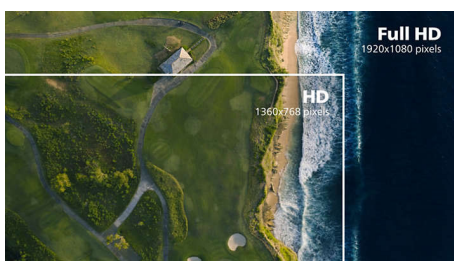

Дисплей 16:9 Full HD

Качество изображения играет важную роль. Обычные дисплеи обеспечивают неплохое качество изображения, однако не на самом высоком уровне. Этот дисплей оснащен улучшенным разрешением Full HD 1920 x 1080: четкая детализация в сочетании с высокой яркостью, удивительной контрастностью и реалистичной цветопередачей — естественное изображение словно оживает на глазах.