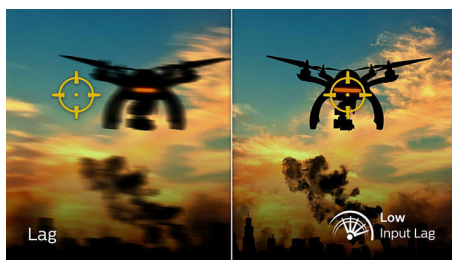

## Hraní při obnovovací frekvenci 165 Hz

Pokud hrajete intenzivně a soutěživě, potřebujete displej s mimořádně plynulým obrazem bez prodlev. Tento displej od společnosti Philips aktualizuje obrazovku až 165krát za sekundu, tedy podstatně rychleji než standardní displeje. Nižší snímková frekvence může způsobit, že vaši nepřátelé trhaně poskakují po obrazovce, čímž se z nich stávají obtížně zasáhnutelné cíle. Obnovovací frekvence 165 Hz vám poskytne právě ty důležité chybějící snímky, které zajistí, aby byly pohyby vašich protivníků mimořádně plynulé a vy jste je tak mohli snadno zasáhnout. Tento displej Philips s mimořádně nízkou odezvou vstupu bez zadrhávání představuje dokonalého herního společníka.

## Rychlá odezva MPRT 1 ms

MPRT (doba odezvy pohybu obrazu) je intuitivnější způsob popisu doby odezvy, která přímo vyjadřuje dobu trvání od zjištění rozmazaného šumu po čisté a ostré snímky. Herní konzole Philips s 1ms MPRT efektivně odstraňuje šmouhy a rozmazání pohybu, poskytuje ostřejší a přesný obraz pro lepší herní zážitek. Nejlepší volba pro hraní napínavých her a her citlivých na trháni.

## Nízká odezva vstupu

Odezva vstupu je doba, která uplyne mezi provedením akce na připojeném zařízení a zobrazením výsledku na obrazovce. Nízká odezva vstupu snižuje časovou prodlevu mezi zadáním příkazu z vašeho zařízení do monitoru, výrazně vylepšuje hraní videoher citlivých na reflexy a je velmi důležitá pro ty, kteří rádi hrají rychlé soutěžní hry.