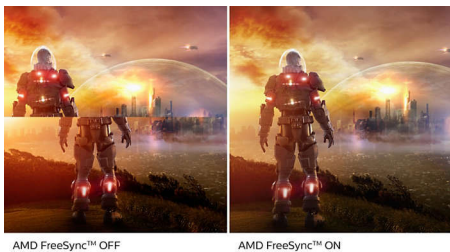

Přednosti

Technologie AMD FreeSync™ Premium

Hraní her by nemělo být volbou mezi trhaným nebo rozbitým obrazem. Technologie AMD FreeSync™ Premium hráčům zprostředkovává plynulý herní zážitek bez trhání při špičkovém výkonu. Hrajte sebevědomě a bez kompromisů díky vysoké obnovovací frekvenci, kompenzaci snímků a nízké latenci.