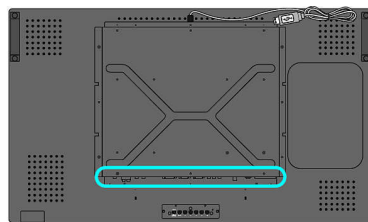

Размеры

- Толщина рамки: 30 мм (1,2")
- Крепление для специальной подставки: 160 x 300 x 55 мм
- Высота с подставкой: 666 миллиметра
- Специальная подставка (дюймы) (ШxВxГ): 6,3 x 11,81 x 2,17"
- Высота устройства (с подставкой) (дюймы): 26.2 (дюймы)
- Ширина устройства: 993 миллиметра
- Вес продукта: 27 кг
- Глубина с подставкой: 319 миллиметра
- Высота устройства: 586 миллиметра
- Глубина устройства: 120 миллиметра
- Глубина устройства (с подставкой) (дюймы): 12.6 (дюймы)
- Ширина устройства (в дюймах): 39,1 (дюймы)
- Высота устройства (в дюймах): 23.1 (дюймы)
- Настенное крепление: 200 x 200 мм/ 200 x 400 мм
- Глубина устройства (в дюймах): 4,7 (дюймы)
- Вес изделия (фунты): 59,4 фунта

Условия эксплуатации

- Диапазон температур (эксплуатация): 0—40 °C

- Среднее время между отказами: 60 000 часов
- Относительная влажность: 5—90 %

Аксессуары

- Входящие в комплект аксессуары: Пульт ДУ, Батареи для пульта ДУ, Шнур питания сети переменного тока, Кабель VGA, Инструкция по эксплуатации на CD-ROM, Краткое руководство пользователя
- Подставка: VM05411 + VM00001

Прочее

- Языки экранных меню: Английский, Французский, Немецкий, Итальянский, Польский, Турецкий, Русский, Упрощенный китайский
- Гарантия: Европа/Северная Америка: 3 года
- Подтвержденное соответствие нормативам: CE, FCC класс B, CCC, RoHS

Дата выпуска 2024-03-21

Версия: 13.3.1

EAN: 87 12581 60482 0

© 2024 Koninklijke Philips N.V.
Все права защищены.

Характеристики могут меняться без предварительного уведомления
Торговые марки являются собственностью Koninklijke Philips N.V. или соответствующих владельцев.

www.philips.com