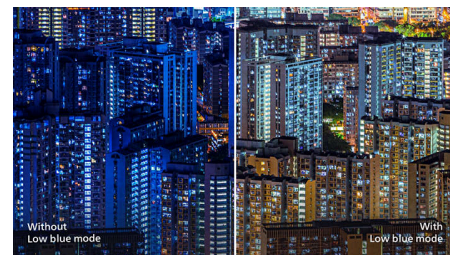

Režim LowBlue

Istraživanja su pokazala da, baš kao što ultraljubičasti zraci mogu da oštete oči, kratkotalasni zraci plavog svetla sa LED ekrana mogu da izazovu oštećenje oka, kao i da vremenom utiču na vid. Napravljen za zdravo korišćenje, režim Philips LowBlue koristi pametnu softversku tehnologiju za smanjivanje količine štetnog, kratkotalasnog plavog svetla.

Wide Viewing Angle

SmartImage™

Adaptive-Sync

Flicker-free

LowBlue Mode

EasyRead

HDMI™
HIGH-DEFINITION MULTIMEDIA INTERFACE

Built-in Speaker