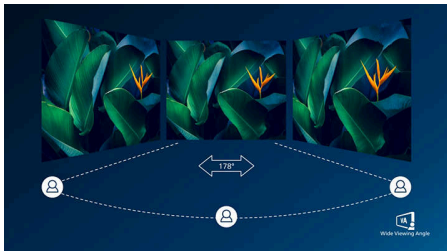

Važne karakt.

VA ekran

Philips VA LED ekran koristi naprednu tehnologiju višedomenskog vertikalnog poravnavanja koja daje izuzetno visok statički odnos kontrasta, za izvanredno živopisnu i svetlu sliku. Dok standardne kancelarijske načine primene pokriva sa lakoćom, naročito je pogodan za fotografije, pregledanje veća, filmove, igranje igara i zahtevan grafički rad. Tehnologija optimizovanog upravljanja pikselima daje izuzetno široke uglove gledanja od 178/178 stepeni, što za rezultat ima oštru sliku.