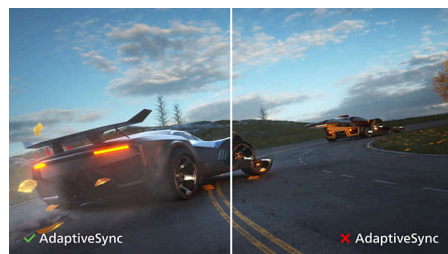

Tehnologija Adaptive-Sync

Gejming ne treba da uključuje izbor između seckanja i izgubljenih kadrova. Dobićete glatke performanse bez artefakata na praktično svakoj

brzini kadrova uz tehnologiju Adaptive-Sync, brzo i glatko osvežavanje i munjevito vreme odziva.