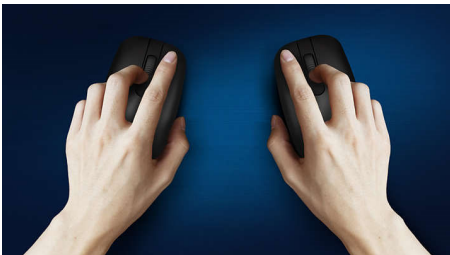

Design de souris ambidextre

Une forme ambidextre agréable pour les mains droites ou gauches