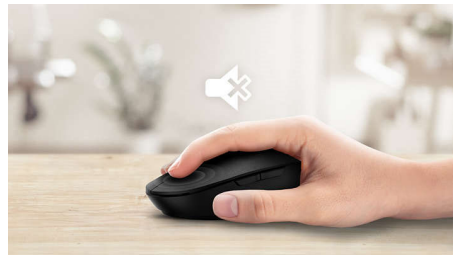

Réduction des bruits de clic

Réduction des bruits de clic, pour une utilisation discrète et agréable