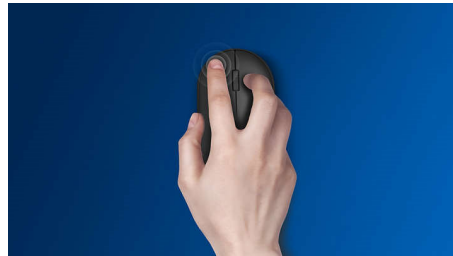

Des boutons qui résistent à des millions de clics

Des boutons qui résistent à des millions de clics, pour une excellente durabilité