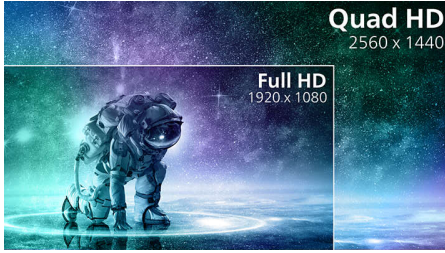

Gaming Monitor

Màn hình chơi game Quad HD

27M1N5500ZA/00

Những nét chính

Hình ảnh trong như pha lê

Màn hình của Philips mang đến hình ảnh trong như pha lê, Quad HD 2560x1440 hoặc 2560x1080 điểm ảnh. Sử dụng các tấm nền màn hình có hiệu suất cao với số điểm ảnh mật độ cao, được trang bị khả năng của các nguồn băng thông cao như USB-C, Displayport, HDMI, những màn hình mới này sẽ khiến cho hình ảnh và đồ họa của bạn thật sống động. Cho dù bạn đang cần thông tin cực kỳ chi tiết theo yêu cầu chuyên nghiệp cho các giải pháp CAD-CAM, sử dụng ứng dụng đồ họa 3D hoặc các tiện ích tài chính hoạt động trên những bảng tính lớn, màn hình Philips sẽ mang đến cho bạn hình ảnh trong như pha lê.