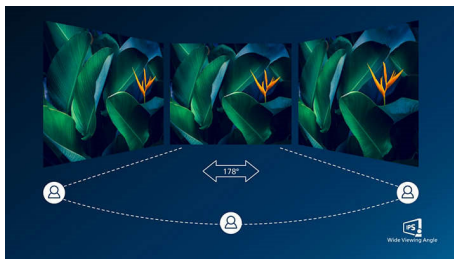

Основные особенности

Технология IPS

В дисплеях IPS используется прогрессивная технология, обеспечивающая широкий угол обзора 178/178 градусов для просмотра практически под любым углом. По сравнению со стандартными TN-панелями, дисплеи IPS обеспечивают значительно более высокую четкость изображения и яркие цвета, что делает их идеальным решением не только для просмотра фотографий, фильмов и веб-сайтов, но также и для работы в профессиональных приложениях, где требуется точная передача цвета и яркости.