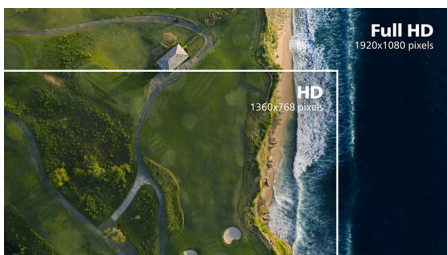

Дисплей 16:9 Full HD

Качество изображения играет важную роль. Обычные дисплеи обеспечивают неплохое качество изображения, однако не на самом высоком уровне. Этот дисплей оснащен улучшенным разрешением Full HD 1920 x 1080: четкая детализация в сочетании с высокой яркостью, удивительной контрастностью и реалистичной цветопередачей — естественное изображение словно оживает на глазах.