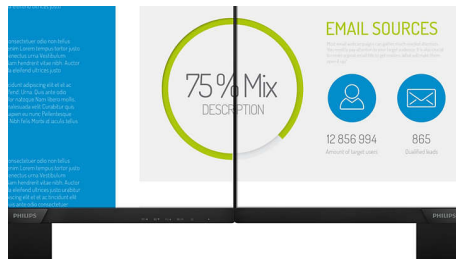

Тонкая рамка

Новый дисплей Philips оснащен тонкой рамкой. Она практически незаметна и максимально увеличивает область просмотра. Дисплеи с ультратонкой рамкой особенно подходят для работы в многоэкранном режиме с такими приложениями, как игры, профессиональные приложения для графического дизайна и другие — создается впечатление, будто вы смотрите на один большой экран.