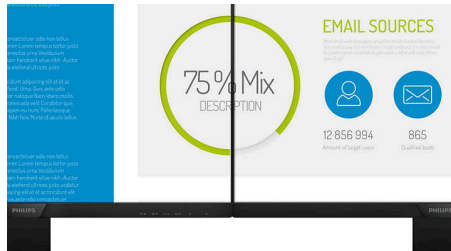

Тонкая рамка

Новый дисплей Philips оснащен тонкой рамкой. Она практически незаметна и максимально увеличивает область просмотра. Дисплеи с ультратонкой рамкой особенно подходят для работы в многоэкранном режиме с такими приложениями, как игры, профессиональные приложения для графического дизайна и другие — создается впечатление, будто вы смотрите на один большой экран.