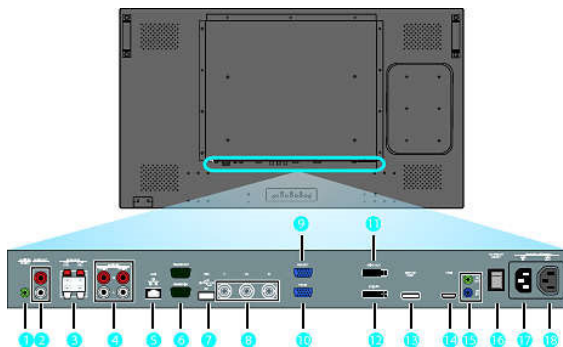

Podporované rozlíšenie displeja

- Počítačové formáty: 640 x 480, 60, 67, 72, 75 Hz, 800 x 600, 56, 60, 72, 75 Hz, 1024 x 768, 60 Hz, 1280 x 768, 60 Hz, 1280 x 800, 60 Hz, 1 280 x 1024, 60 Hz, 1360 x 768, 60 Hz, 1366 x 768, 60 Hz, 1440 x 900, 60 Hz, 1600 x 1200 pri 60 Hz, 1920 x 1080, 60 Hz, 1920 x 1200, 60 Hz
- Formáty videa: 480i, 60 Hz, 480p, 60 Hz, 576p, 50 Hz, 576i, 50 Hz, 720p, 50, 60 Hz, 1 080i, 50, 60 Hz, 1080p, 50, 60 Hz

Rozmery

- Hrúbka rámy: 20 mm
- Šírka prístroja: 1080 mm
- Hmotnosť výrobku: 29 kg
- Výška prístroja: 625,2 mm
- Hĺbka prístroja: 127 mm
- Šírka zostavy (palce): 41,6 palec
- Výška zostavy (palce): 23,0 palec
- Upevnenie na stenu: 200 x 400 mm
- Hĺbka zostavy (palce): 5,1 palec
- Hmotnosť produktu (v librách): 63,9 lb

Prevádzkové podmienky

- Rozsah teploty (prevádzkový): 0 - 40 °C
- MTBF: 60 000 hodina(y)
- Relatívna vlhkosť: 5 - 90 %

Príslušenstvo

- Dodávané príslušenstvo: Diaľkové ovládanie, Batérie pre diaľkové ovládanie, Napájací kábel striedavého prúdu (AC), VGA kábel, Používateľská príručka na disku CD-ROM, Stručná príručka spustenia
- Voliteľné príslušenstvo: Podstavec na stól

Rozličné

- Jazyky ponuky na obrazovke: Angličtina, Francúzština, Nemčina, Taliančina, Poľština, Turečtina, Ruština, Zjednodušená čínština
- Záruka: Celosvetová 3-ročná záruka
- Regulačné schválenia: CE, FCC, trieda B, UL/cUL, CCC, RoHS

Rozmery balenia

- EAN: 87 12581 65062 9
- Počet zabalených kusov výrobkov: 1
- Typ balenia: Lepenka

Dátum vydania
2024-03-30

Verzia: 4.8.1

EAN: 87 12581 65062 9

© 2024 Koninklijke Philips N.V.
Všetky práva vyhradené.

Autor si vyhradzuje právo zmeny špecifikácií bez oznámenia. Ochranné známky sú majetkom Koninklijke Philips N.V. alebo ich príslušných vlastníkov.

www.philips.com